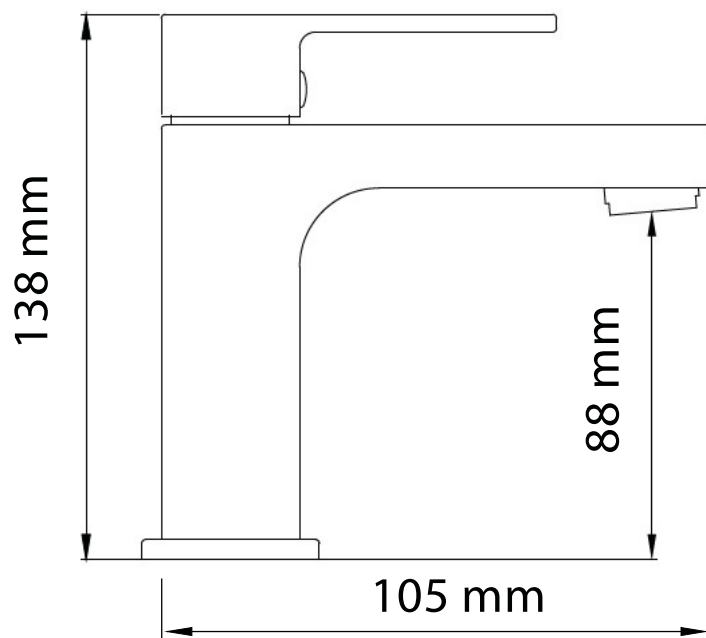

**NERA – TOILETKRAAN**

**SKU 157170**

## **NERA – TOILETKRAAN**

**SKU 157170**

<u>Afmetingen:</u>	hoogte kraan: 138 mm
<u>Materiaal:</u>	messing
<u>Kleur:</u>	chrom
<u>Kenmerken:</u>	<ul style="list-style-type: none"><li>– toiletkraan</li><li>– 1/2"</li><li>– vaste bek</li><li>– waterbesparende straalbreker</li><li>– keramische schijven</li><li>– metalen grepen</li><li>– debiet 100% – bij 3 bar</li><li>– energiebesparend</li></ul>