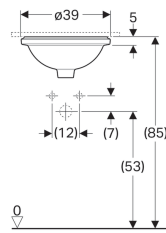

## Geberit VariForm onderbouw wastafel rond

Voorbeeldafbeelding

### Leveringsomvang

- Bevestigingsmateriaal

Art. nr.	Kleur / oppervlak	D	Overloop	H
500.744.01.2	Wit	39 cm	Zichtbaar	18.1 cm
500.744.00.2	Wit / KeraTect	39 cm	Zichtbaar	18.1 cm
500.746.01.2	Wit	39 cm	Zonder	18.1 cm
500.746.00.2	Wit / KeraTect	39 cm	Zonder	18.1 cm