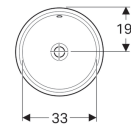

Gebruiksdoelen

- Voor montage in wastafelbladen

Eigenschappen

- Rond
- Eenvoudige montage dankzij meegeleverde zaagsjablone

Technische gegevens

Materiaal | Sanitairkeramiek

Leveringsomvang

- Bevestigingsmateriaal

Art. nr.	Kleur / oppervlak	D	Overloop	H
500.744.01.2	Wit	39 cm	Zichtbaar	18.1 cm
500.744.00.2	Wit / KeraTect	39 cm	Zichtbaar	18.1 cm
500.746.01.2	Wit	39 cm	Zonder	18.1 cm
500.746.00.2	Wit / KeraTect	39 cm	Zonder	18.1 cm

Toebehoren

- Geberit afvoerplug met vrije uitloop en ventielafdekking