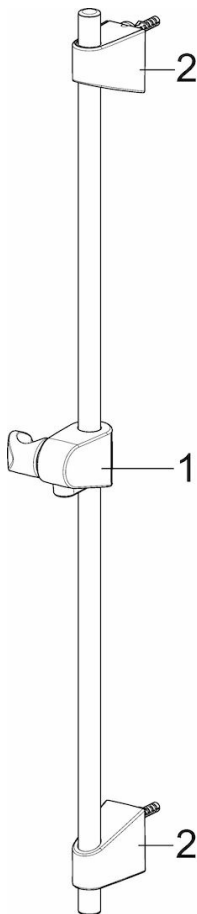

HANSABASICJET

DOUCHESET

44780233

EAN: 4057304002519

- Badkamer, Douche
- Chroom
- Draaiknop omstelling
- Handdouche, Glijstang, Verstelbare bevestiging glijstang, Doucheslang (1750 mm), Eco debiet control, Beschermttechnologie tegen kalkaanslag
- Refreshing, Relaxing, Sensitive

Technische gegevens

Doorstromingseigenschappen

Doorstroomhoeveelheid bij 3 bar

18.0 l/min

Technische eigenschappen

Warmwatertoevoer
 Werkdruk
 Aansluitmaat
 Diameter
 Lengte / Hoogte

max. +65°C
0.5-5 bar
G1/2
18 mm
720 mm

Reserveonderdelen

SP44780113

	Naam	Code
01	Schuifstuk	59914392
02	Muursteun	59914394
N.I.	Doucheslang, L=1750	44460300
N.I.	Handdouche	44610300
N.I.	Zeepschaal Transparent	44730100