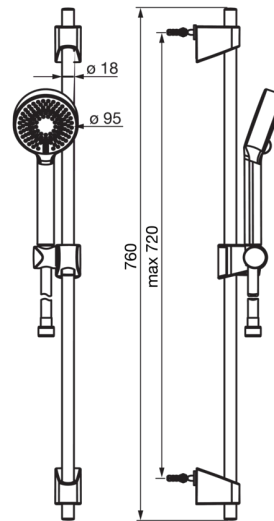

HANSABASICJET

DOUCHESET

44780233

EAN: 4057304002519

- Badkamer, Douche
- Chroom
- Draaiknop omstelling
- Handdouche, Glijstang, Verstelbare bevestiging glijstang, Doucheslang (1750 mm), Eco debiet control, Beschermttechnologie tegen kalkaanslag
- Refreshing, Relaxing, Sensitive

Technische gegevens

Doorstromingseigenschappen

Doorstroomhoeveelheid bij 3 bar

18.0 l/min

Technische eigenschappen

Warmwatertoevoer
 Werkdruk
 Aansluitmaat
 Diameter
 Lengte / Hoogte

max. +65°C
0.5-5 bar
G1/2
18 mm
720 mm

Reserveonderdelen

SP44780113

	Naam	Code
01	Schuifstuk	59914392
02	Muursteun	59914394
N.I.	Doucheslang, L=1750	44460300
N.I.	Handdouche	44610300
N.I.	Zeepschaal Transparent	44730100