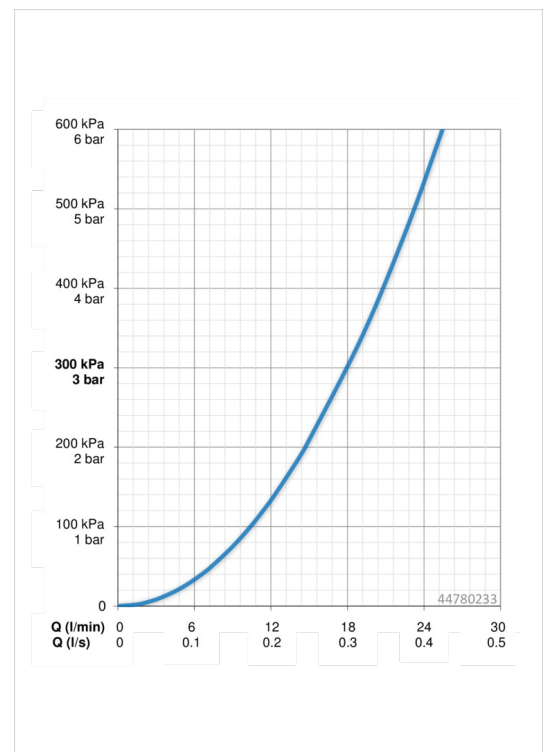

Technische gegevens

Doorstromingseigenschappen

Doorstroomhoeveelheid bij 3 bar

18.0 l/min

Technische eigenschappen

Warmwatertoevoer
 Werkdruk
 Aansluitmaat
 Diameter
 Lengte / Hoogte

max. +65°C
0.5-5 bar
G1/2
18 mm
720 mm