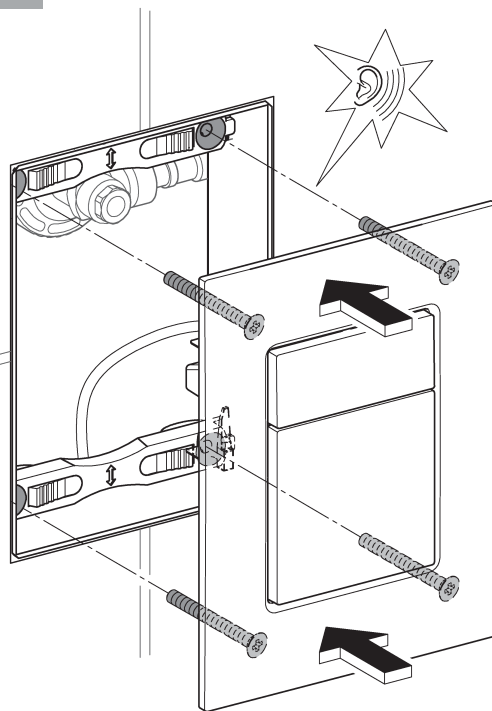

RUS

Pure Freude an Wasser

GROHE
WAVES

D

+49 571 3989 333
helpline@grohe.de

A

+43 1 68060
info-at@grohe.com

AUS