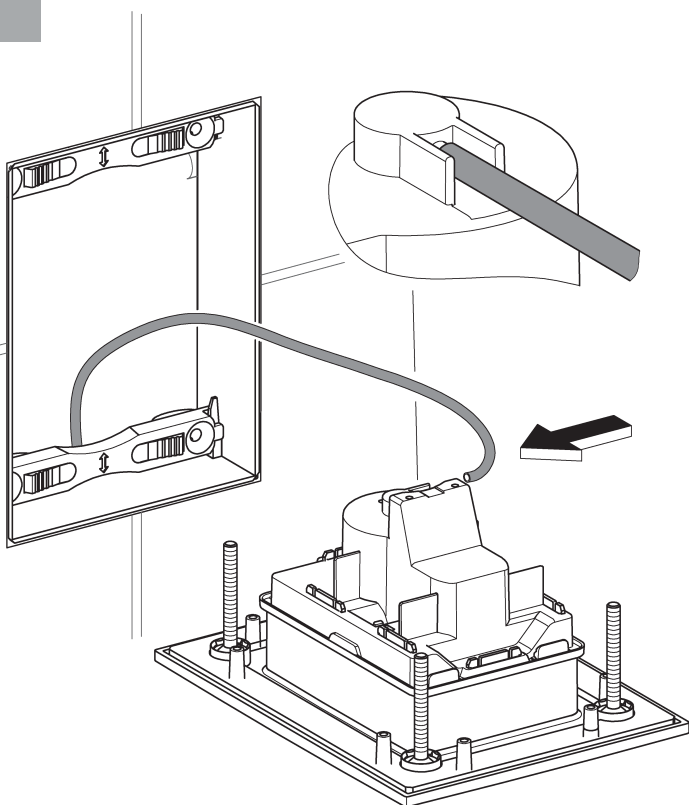

RUS

Pure Freude an Wasser

GROHE
WAVES

D

+49 571 3989 333
helpline@grohe.de

A

+43 1 68060
info-at@grohe.com

AUS