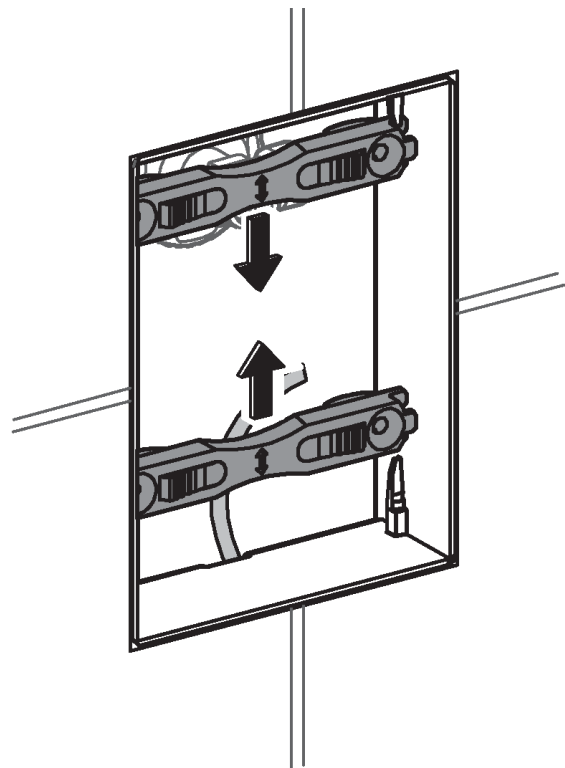

RUS

Pure Freude an Wasser

GROHE
WAVES

D

+49 571 3989 333
helpline@grohe.de

A

+43 1 68060
info-at@grohe.com

AUS