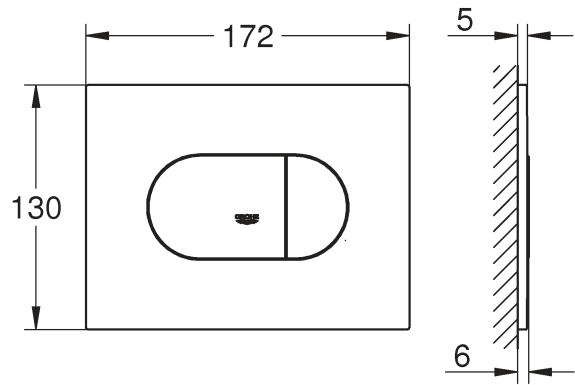

RUS

Pure Freude an Wasser

GROHE
WAVES

D

+49 571 3989 333
helpline@grohe.de

A

+43 1 68060
info-at@grohe.com

AUS