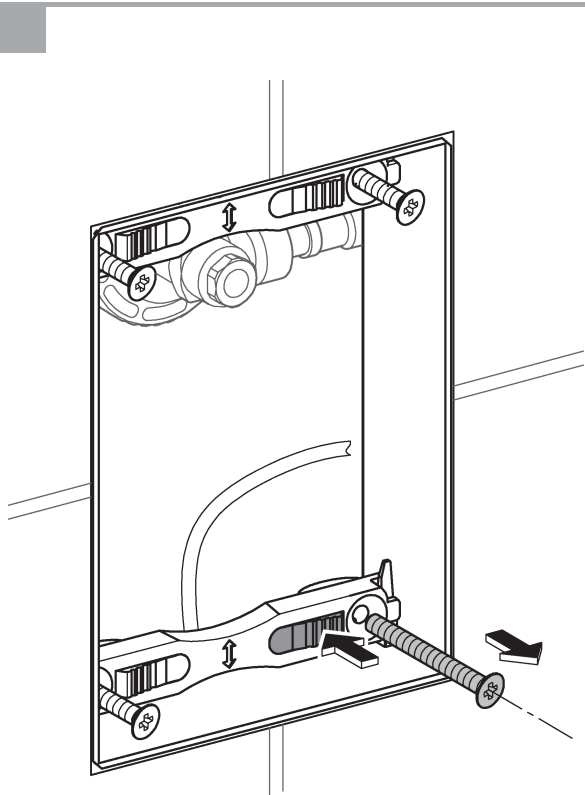

RUS

Pure Freude an Wasser

GROHE
WAVES

D

+49 571 3989 333
helpline@grohe.de

A

+43 1 68060
info-at@grohe.com

AUS