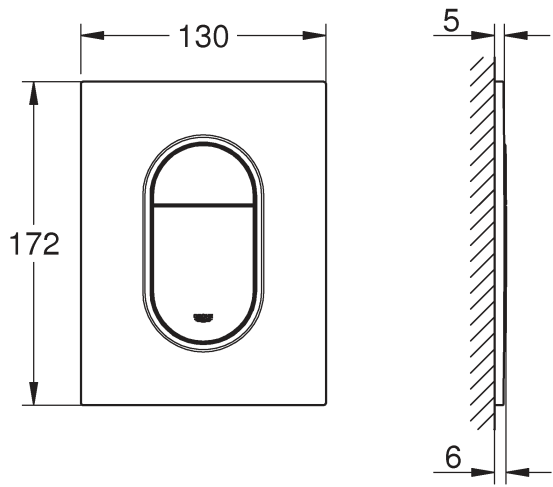

RUS

Pure Freude an Wasser

GROHE
WAVES

D

+49 571 3989 333
helpline@grohe.de

A

+43 1 68060
info-at@grohe.com

AUS