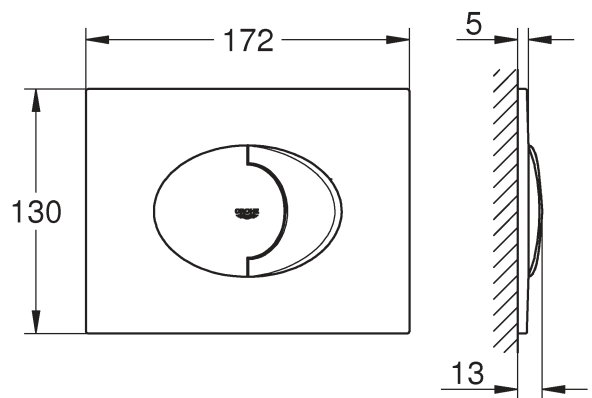

RUS

Pure Freude an Wasser

GROHE
WAVES

D

+49 571 3989 333
helpline@grohe.de

A

+43 1 68060
info-at@grohe.com

AUS