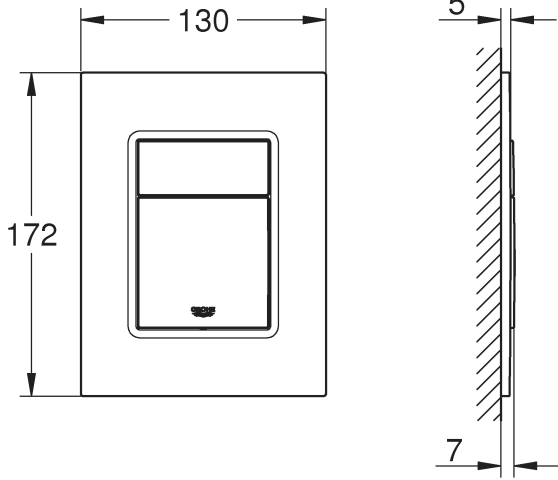

RUS

Pure Freude an Wasser

GROHE
WAVES

D

+49 571 3989 333
helpline@grohe.de

A

+43 1 68060
info-at@grohe.com

AUS