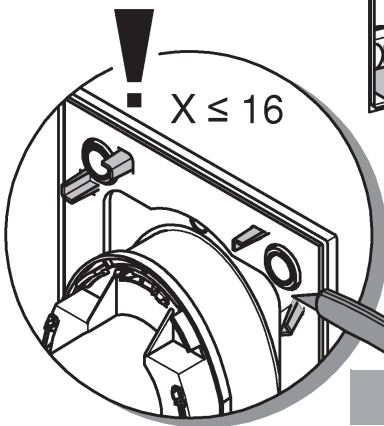

RUS

Pure Freude an Wasser

GROHE
WAVES

D

+49 571 3989 333
helpline@grohe.de

A

+43 1 68060
info-at@grohe.com

AUS