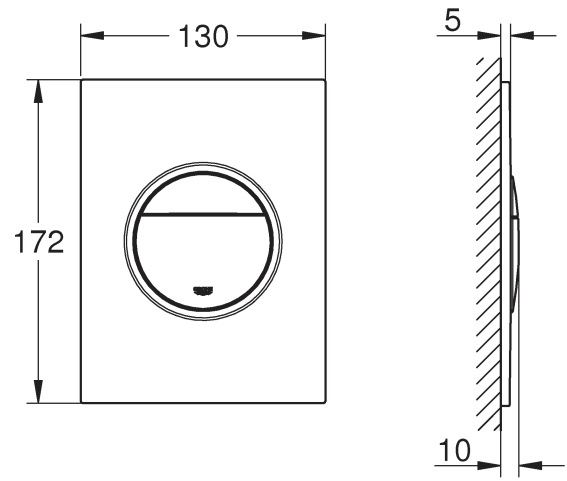

RUS

Pure Freude an Wasser

GROHE
WAVES

D

+49 571 3989 333
helpline@grohe.de

A

+43 1 68060
info-at@grohe.com

AUS