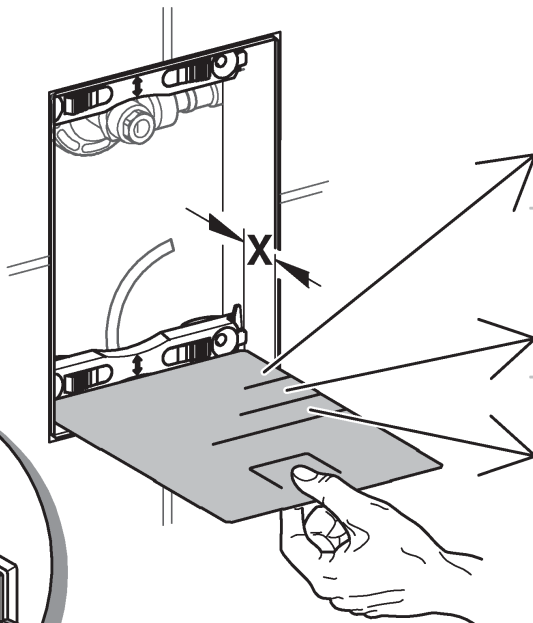

RUS

Pure Freude an Wasser

GROHE
WAVES

D

+49 571 3989 333
helpline@grohe.de

A

+43 1 68060
info-at@grohe.com

AUS