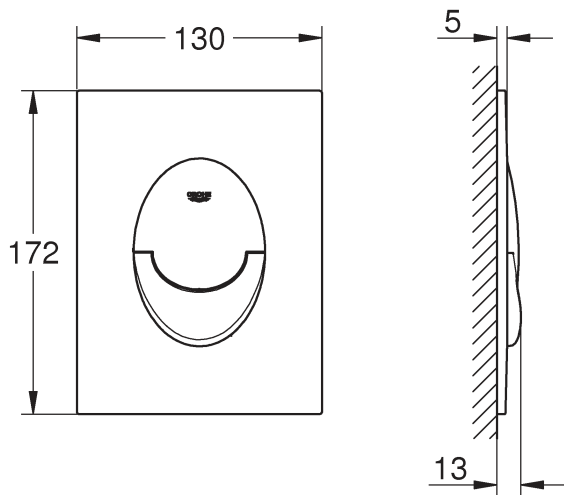

RUS

Pure Freude an Wasser

GROHE
WAVES

D

+49 571 3989 333
helpline@grohe.de

A

+43 1 68060
info-at@grohe.com

AUS