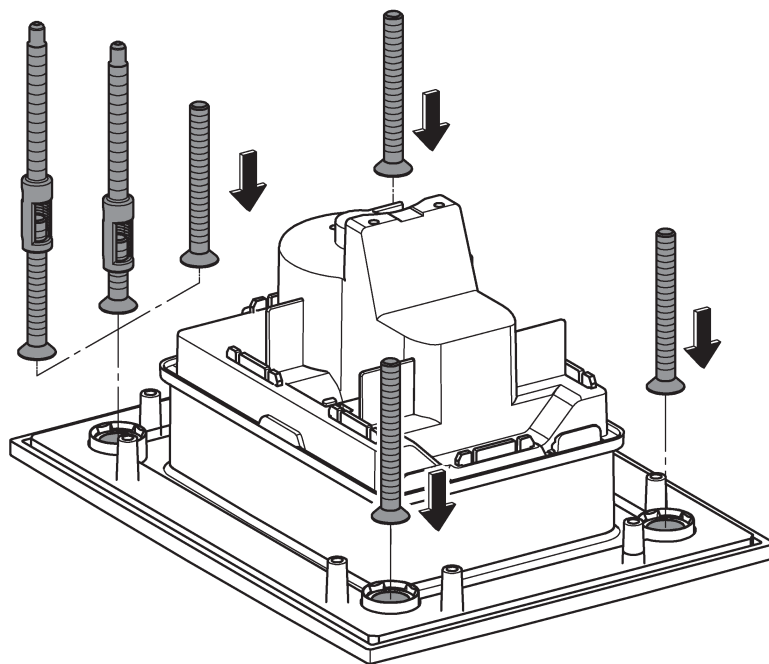

RUS

Pure Freude an Wasser

GROHE
WAVES

D

+49 571 3989 333
helpline@grohe.de

A

+43 1 68060
info-at@grohe.com

AUS