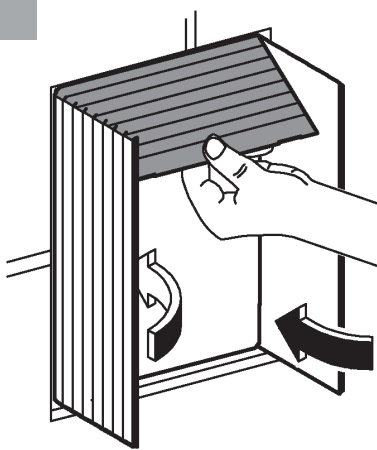

RUS

Pure Freude an Wasser

GROHE
WAVES

D

+49 571 3989 333
helpline@grohe.de

A

+43 1 68060
info-at@grohe.com

AUS