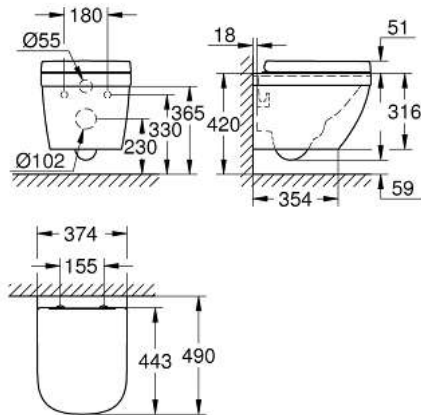

39 693 000 Hangend toilet met zitting en deksel

https://www.grohe.nl/nl_nl/hangend-toilet-met-zitting-en-deksel-39693000.html

- **bestaat uit:**
- Euro Ceramic wall hung compact WC (39 206 000)
- horizontale afvoer
- GROHE Triple Vortex spoeltechniek
- rimless
- spoelvolume 3/5 l
- inclusief bevestigingsset
- glanzend keramiek
- verborgen fixatie
-
- Euro Ceramic WC seat with lid (39 330 001)
- met soft close
- quick release
- afneembaar
- materiaal: Duroplast