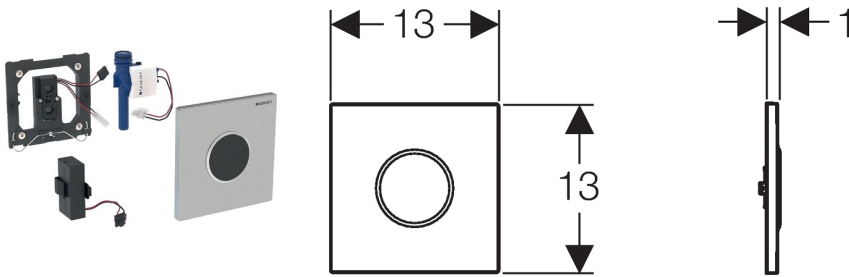

Geberit urinoirstuursysteem met elektronische spoelactivering, batterijvoeding, afdekplaat type 10

**Toepassing**

- Voor automatische spoelactivering van urinoirs
- Voor Geberit installatie-elementen voor urinoir met frontbediening
- Voor inbouw in ruwbouwsets voor Geberit urinoirstuursystemen (vanaf bouwjaar 2009)

Eigenschappen

- Afdekplaat met beveiligingsbalk
- Veilige IR-ruimtelijke detectie
- Infrarood sensor zelf instellend
- Infrarood gebruikersherkenning met achtergrondverberging
- Waterbesparende hybridemodus instelbaar
- Spoeltijd instelbaar
- Spoeltijd handmatig instelbaar
- Interval spoeling instelbaar
- Dynamische spoeltijdaanpassing
- Voorspoeling instelbaar
- Op werking met dekselurinoir omschakelbaar
- Eén spoeling na het activeren van de stroomtoevoer
- Batterijvoeding
- Waarschuwing bij lege batterij
- Ventielsluitfunctie bij lege batterij
- Functies met Geberit Service Handy instelbaar en opvraagbaar
- Spoelactivering via Geberit HyTronic Clean Handy de-activeerbaar
- Spoelvolumen kan d.m.v. de regelschroef van de ruwbouwset tot 0,5 l per spoeling worden gereduceerd
- Kraangroep II conform DIN 4109

Leveringsomvang

- Afdekplaat type 10, met IR-venster
- Infrarood sturing, voorgemonteerd op montageframe
- Magneetventiel
- Batterijbox
- 2 alkaline batterijen type AA 1,5 V
- Bevestigingsmateriaal

Artikel