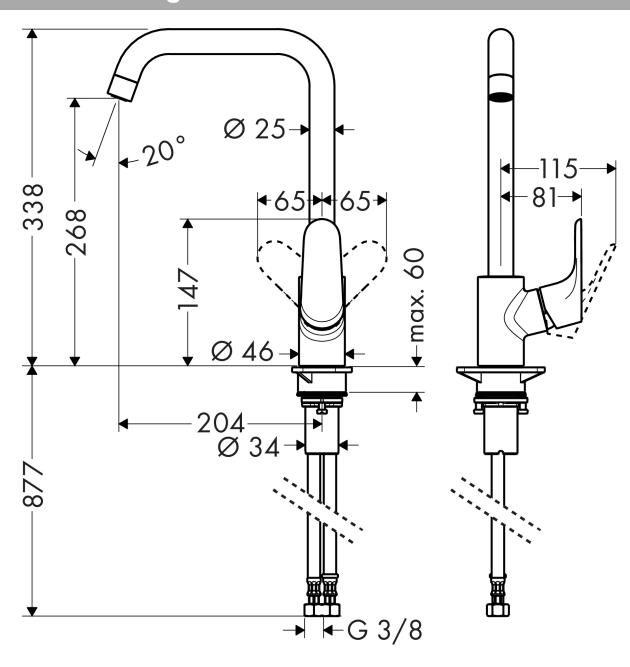

Focus

Focus 260 ééngreeps keukenmengkraan

Oppervlakken: **chrom** Artikelnummer: **31820000**

Beschrijving

- draaibereik uitloop 110°, 150° of 360°, instelbaar in 3 standen
- normale straal
- doorstroom 12 l/min
- keramisch kardoos
- G 3/8 flexibele aansluitslangen
- QuickClean anti-kalkperlator
- Geluidsklasse: I
- Volumestroomklasse: A
- Kiwa K6161_Mechanical Mixers EN817

Technologie

Productfoto

Maattekening

Doorstroomdiagram