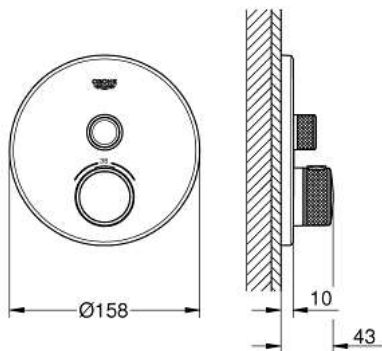

## 29 118 GN0 Thermostatische mengkraan

[https://www.grohe.nl/nl\\_nl/thermostatische-mengkraan-29118GN0.html](https://www.grohe.nl/nl_nl/thermostatische-mengkraan-29118GN0.html)

- alleen te gebruiken met
- GROHE Rapido SmartBox 35 600 000
- metalen rozet met **GROHE QuickFix** (bedekte bevestiging), gedurende installatie 6° verstelbaar
- **GROHE StarLight** afwerking
- SmartControl druk voor aan-uit, draai voor aanpassen volume
- verwisselbare symbolen
- **GROHE TurboStat** thermostaat cartouche
- **GROHE SafeStop** bij 38°C
- **GROHE SafeStop Plus** optionele temperatuurbegrenzer bij 43°C of 46°C inbegrepen
- geïntegreerde terugslagklep en filters
- **Let op: zonder inbouwdeel**
- doorstroming:  
uitgang A (naar externe stopkraan) = 34 l/min  
uitgang B/C = 29 l/min