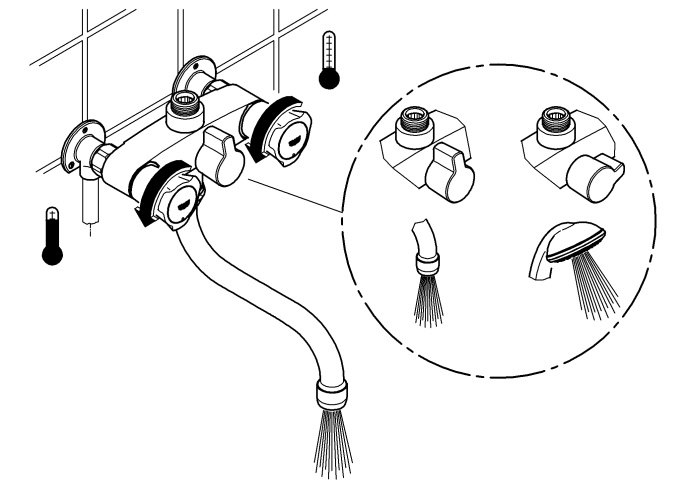

26 781

26 782

26 788

26 319

26 345