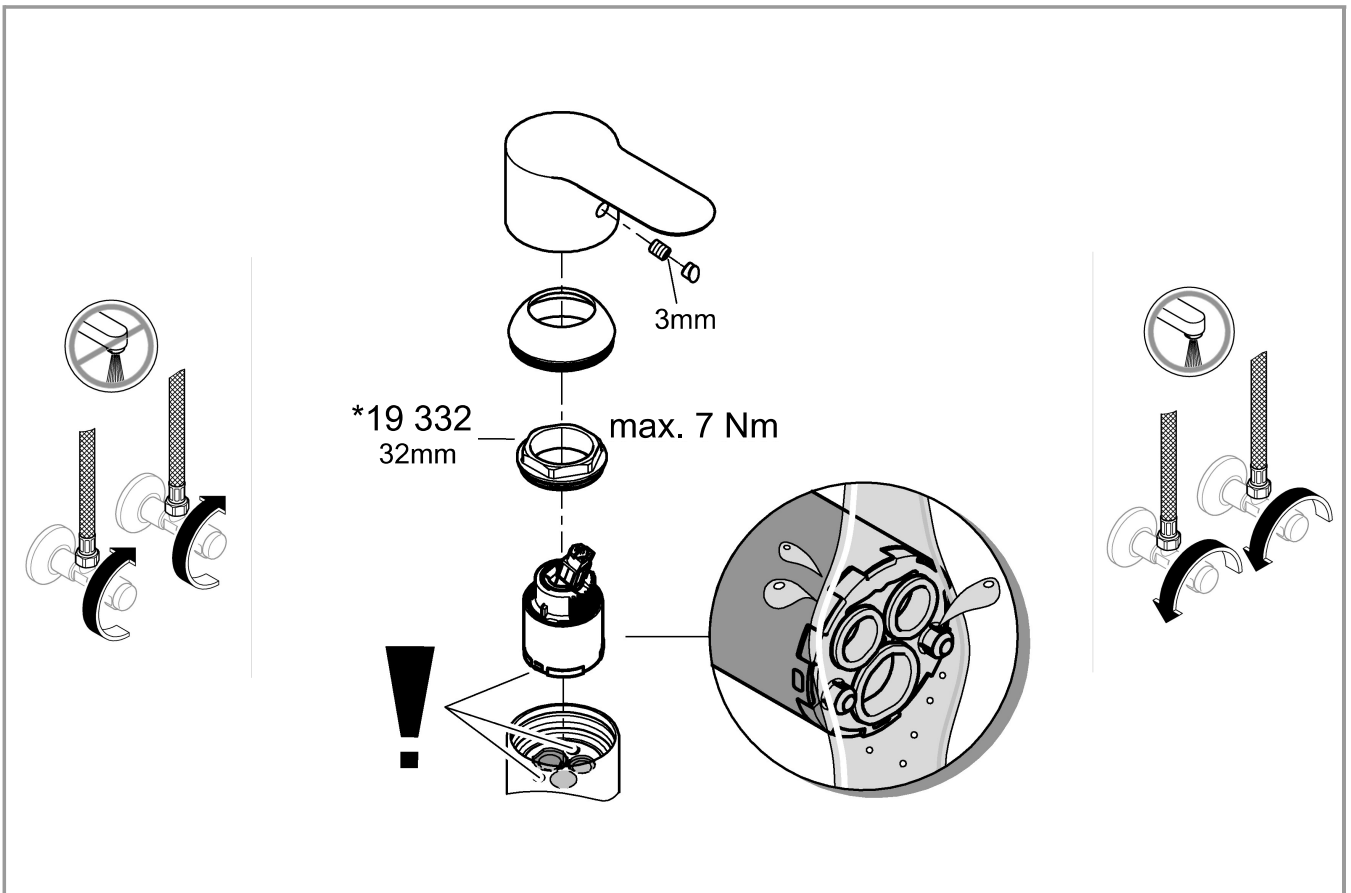

1b

2b

1c

*19 332 	32mm 	*19 017 	13mm
-------------	----------	-------------	----------

		X
30 334	G 1/2	48 356
32 441	G 3/8	48 264

Pure Freude an Wasser

GROHE

D