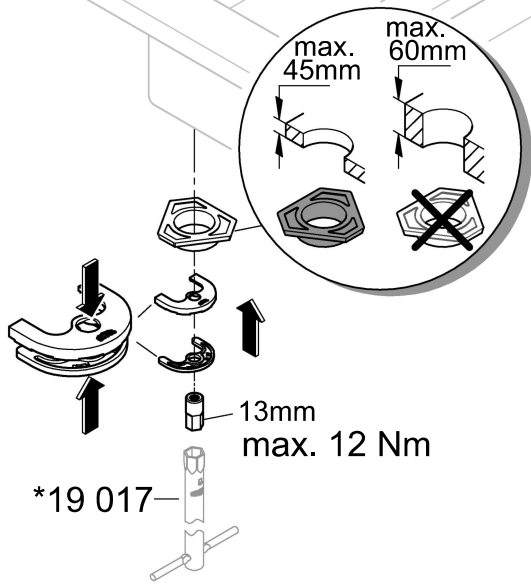

3

4

5

1a

30 334

32 441

1b

2b

1c