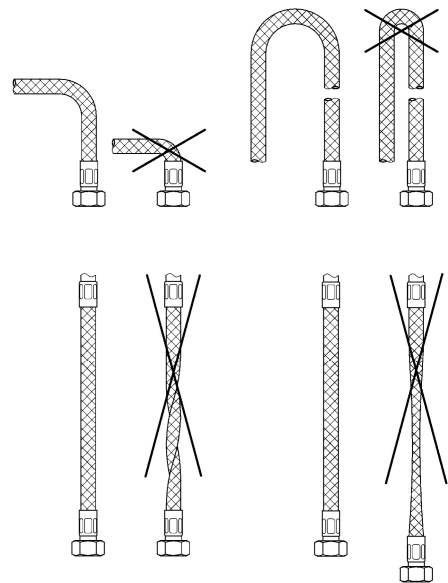

150°

0°

360°

2