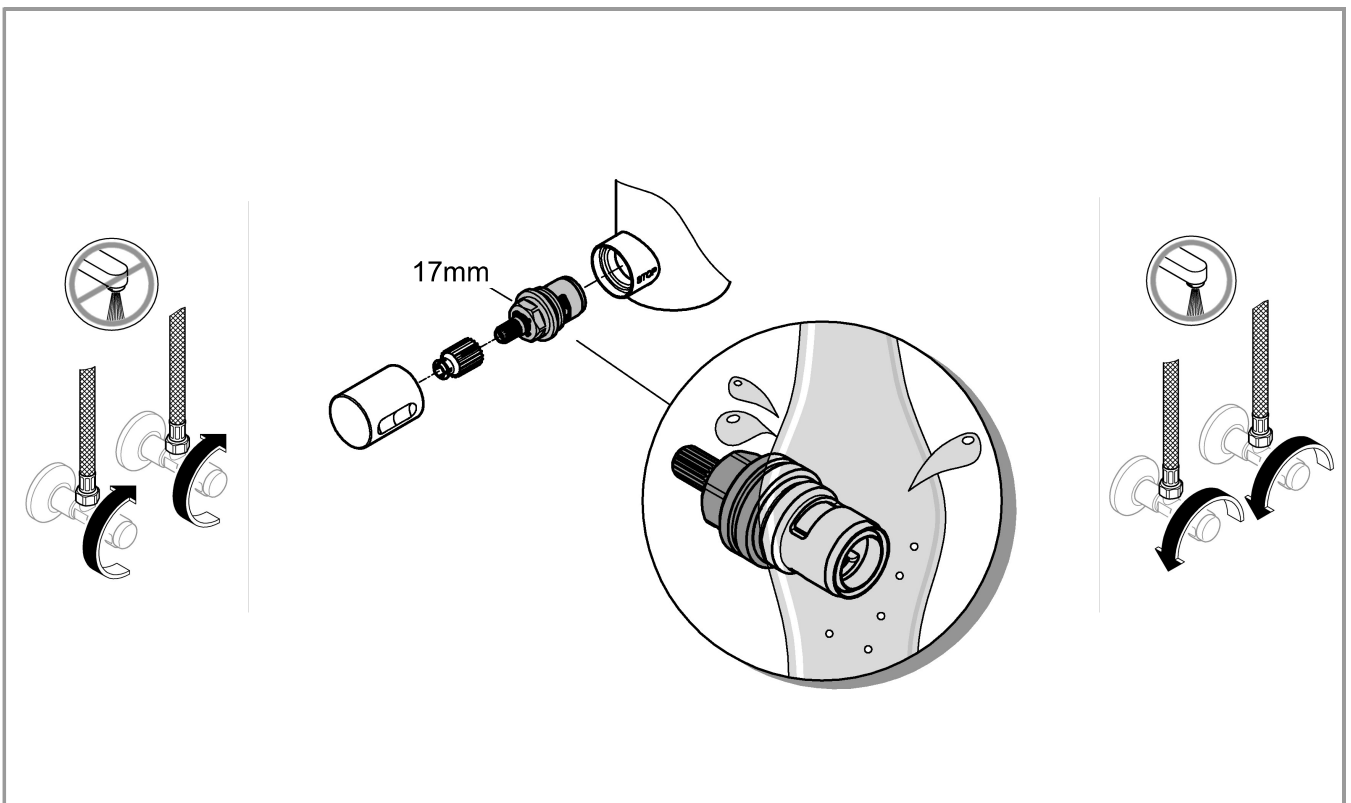

1b

2b

1c

*19 332 	32mm 	*19 017 	13mm
-------------	----------	-------------	----------

		X
30 334	G 1/2	48 356
32 441	G 3/8	48 264

Pure Freude an Wasser

GROHE

D