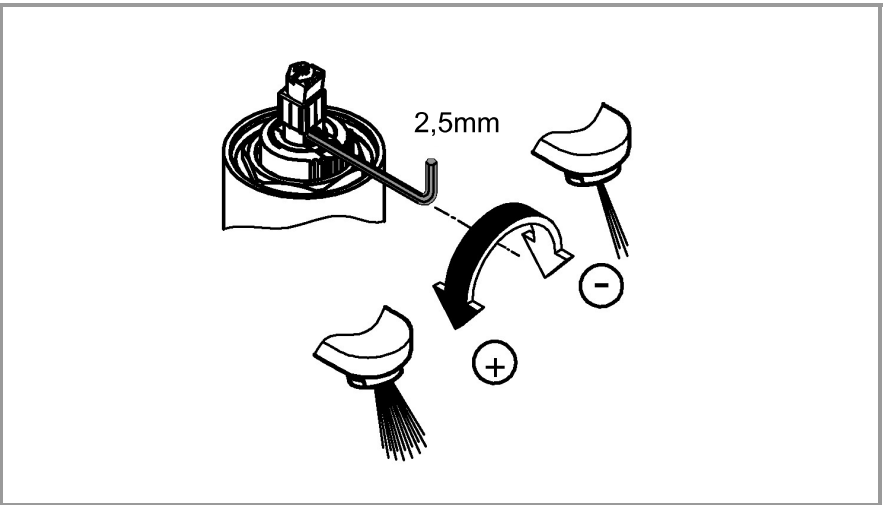

1b

2b

1c

*19 332 	32mm 	*19 017 	13mm
-------------	----------	-------------	----------

		X
30 334	G 1/2	48 356
32 441	G 3/8	48 264

Pure Freude an Wasser

GROHE

D