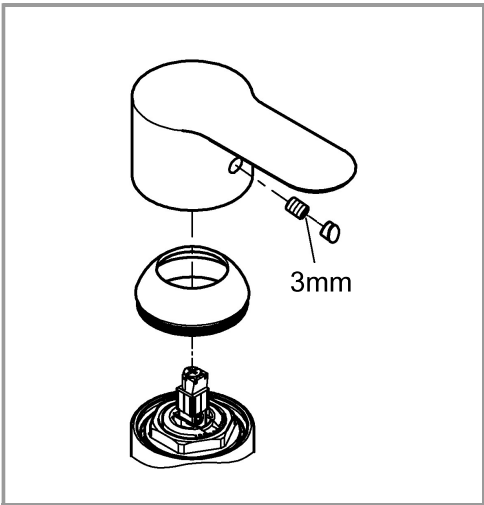

1b

2b

1c

*19 332 	32mm 	*19 017 	13mm
-------------	----------	-------------	----------

		X
30 334	G 1/2	48 356
32 441	G 3/8	48 264

Pure Freude an Wasser

GROHE

D