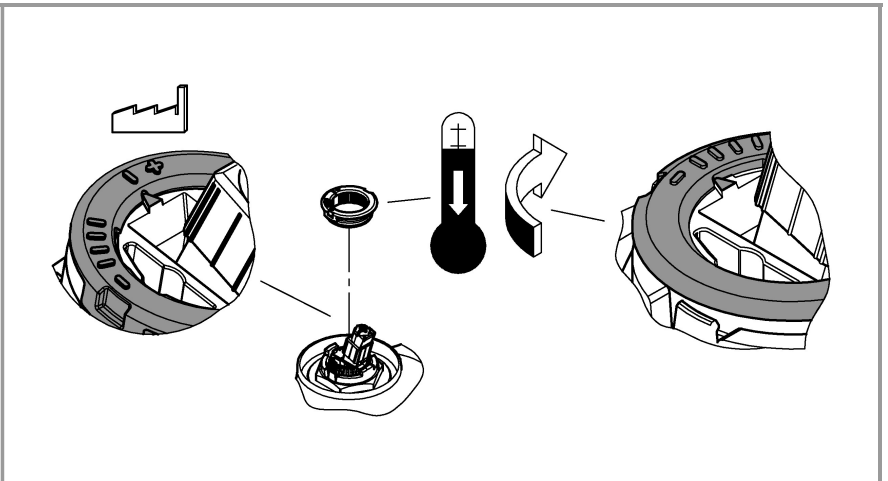

1b

2b

1c

*19 332 	32mm 	*19 017 	13mm
-------------	----------	-------------	----------

		X
30 334	G 1/2	48 356
32 441	G 3/8	48 264

Pure Freude an Wasser

GROHE

D