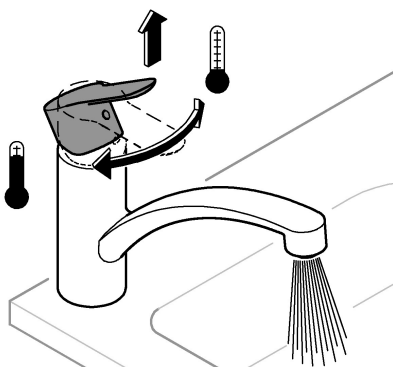

3

4

5

1a

30 334

32 441

1b

2b

1c