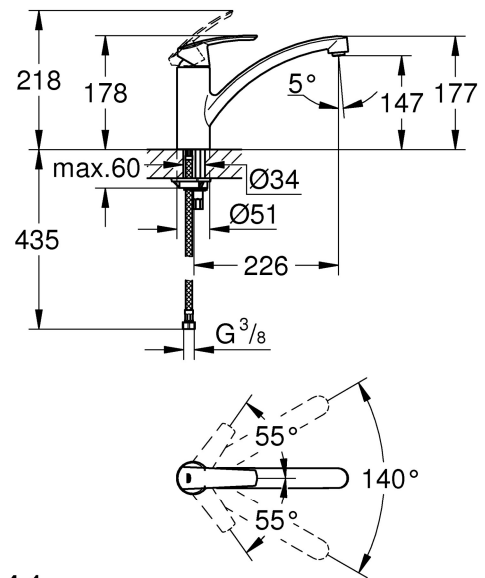

Start

30 262

Wave Cosmopolitan

32 449

Start

30 334

Start

32 441

1

4 - 5

2 - 3

6

3

7