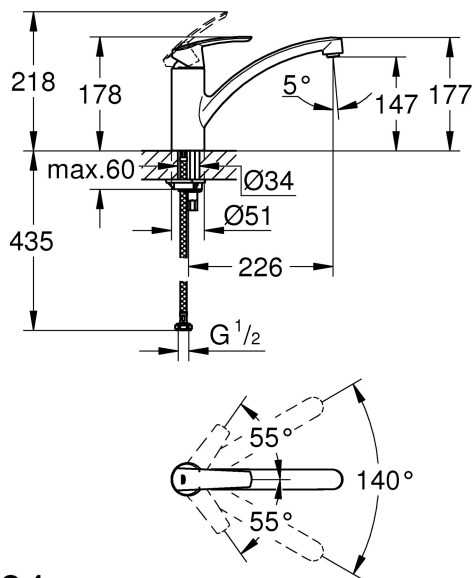

Start

30 262

Wave Cosmopolitan

32 449

Start

30 334

Start

32 441

1

4 - 5

2 - 3

6

3

7