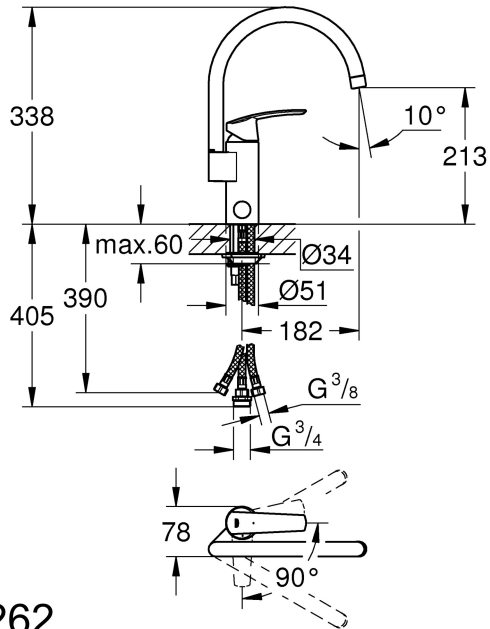

Start

30 262

Wave Cosmopolitan

32 449

Start

30 334

Start

32 441

1

4 - 5

2 - 3

6

3

7