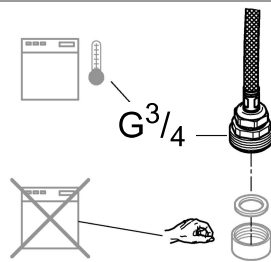

3

4

5

1a

30 334

32 441

1b

2b

1c