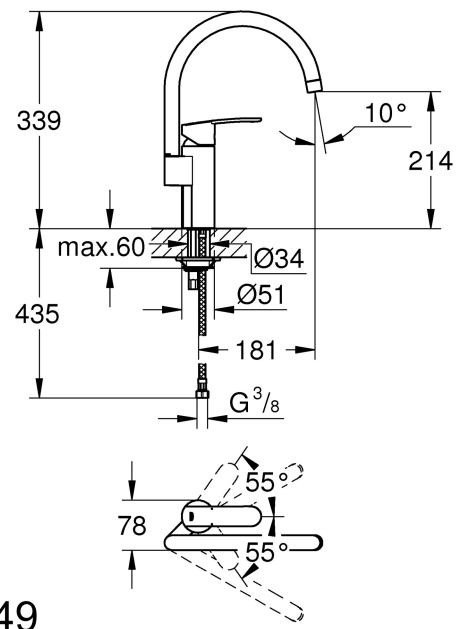

Wave Cosmopolitan