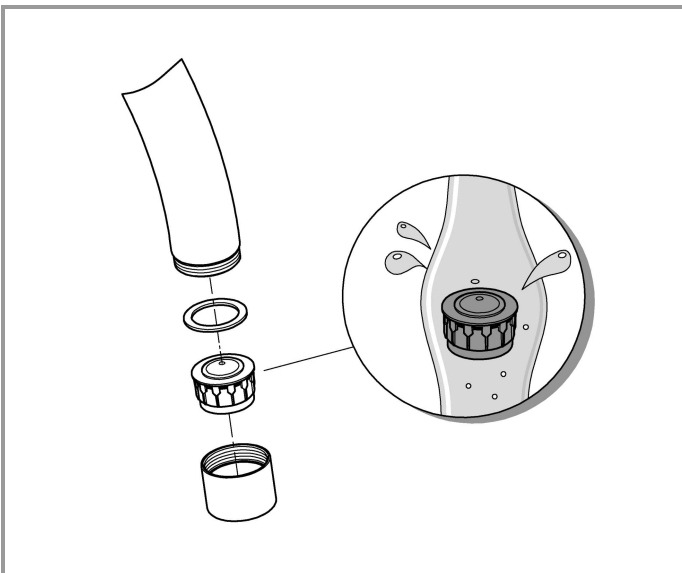

1b

2b

1c

*19 332 	32mm 	*19 017 	13mm
-------------	----------	-------------	----------

		X
30 334	G 1/2	48 356
32 441	G 3/8	48 264

Pure Freude an Wasser

GROHE

D