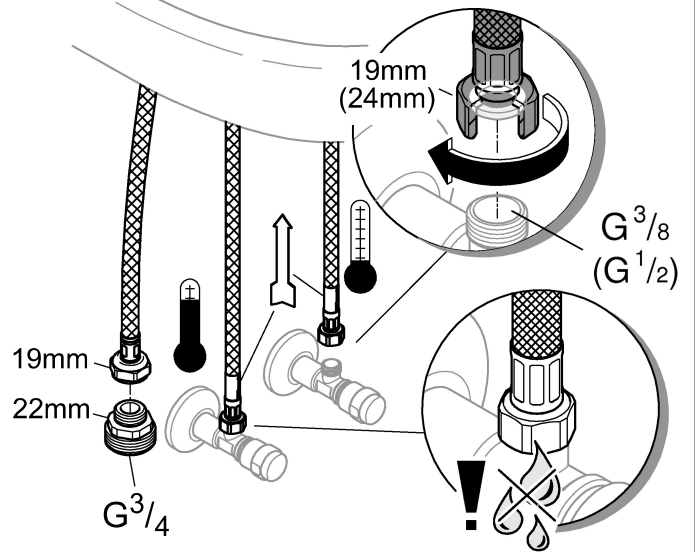

3

4

5

1a

30 334

32 441

1b

2b

1c