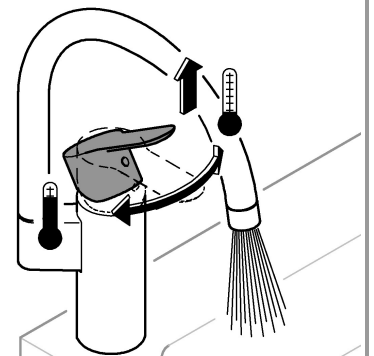

1b

2b

1c

*19 332 	32mm 	*19 017 	13mm
-------------	----------	-------------	----------

		X
30 334	G 1/2	48 356
32 441	G 3/8	48 264

Pure Freude an Wasser

GROHE

D