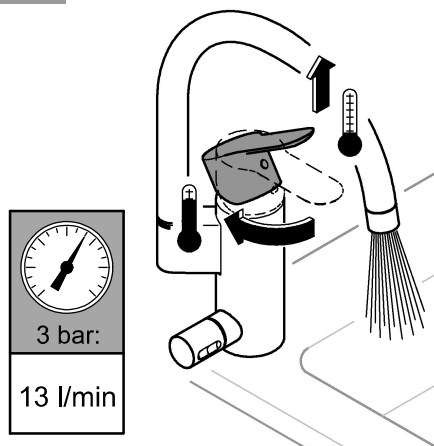

1b

2b

1c

*19 332 	32mm 	*19 017 	13mm
-------------	----------	-------------	----------

		X
30 334	G 1/2	48 356
32 441	G 3/8	48 264

Pure Freude an Wasser

GROHE

D