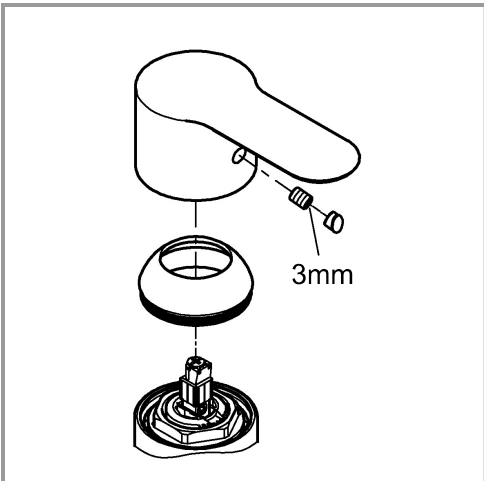

1b

2b

1c

*19 332 	32mm 	*19 017 	13mm
-------------	----------	-------------	----------

		X
30 334	G 1/2	48 356
32 441	G 3/8	48 264

Pure Freude an Wasser

GROHE

D