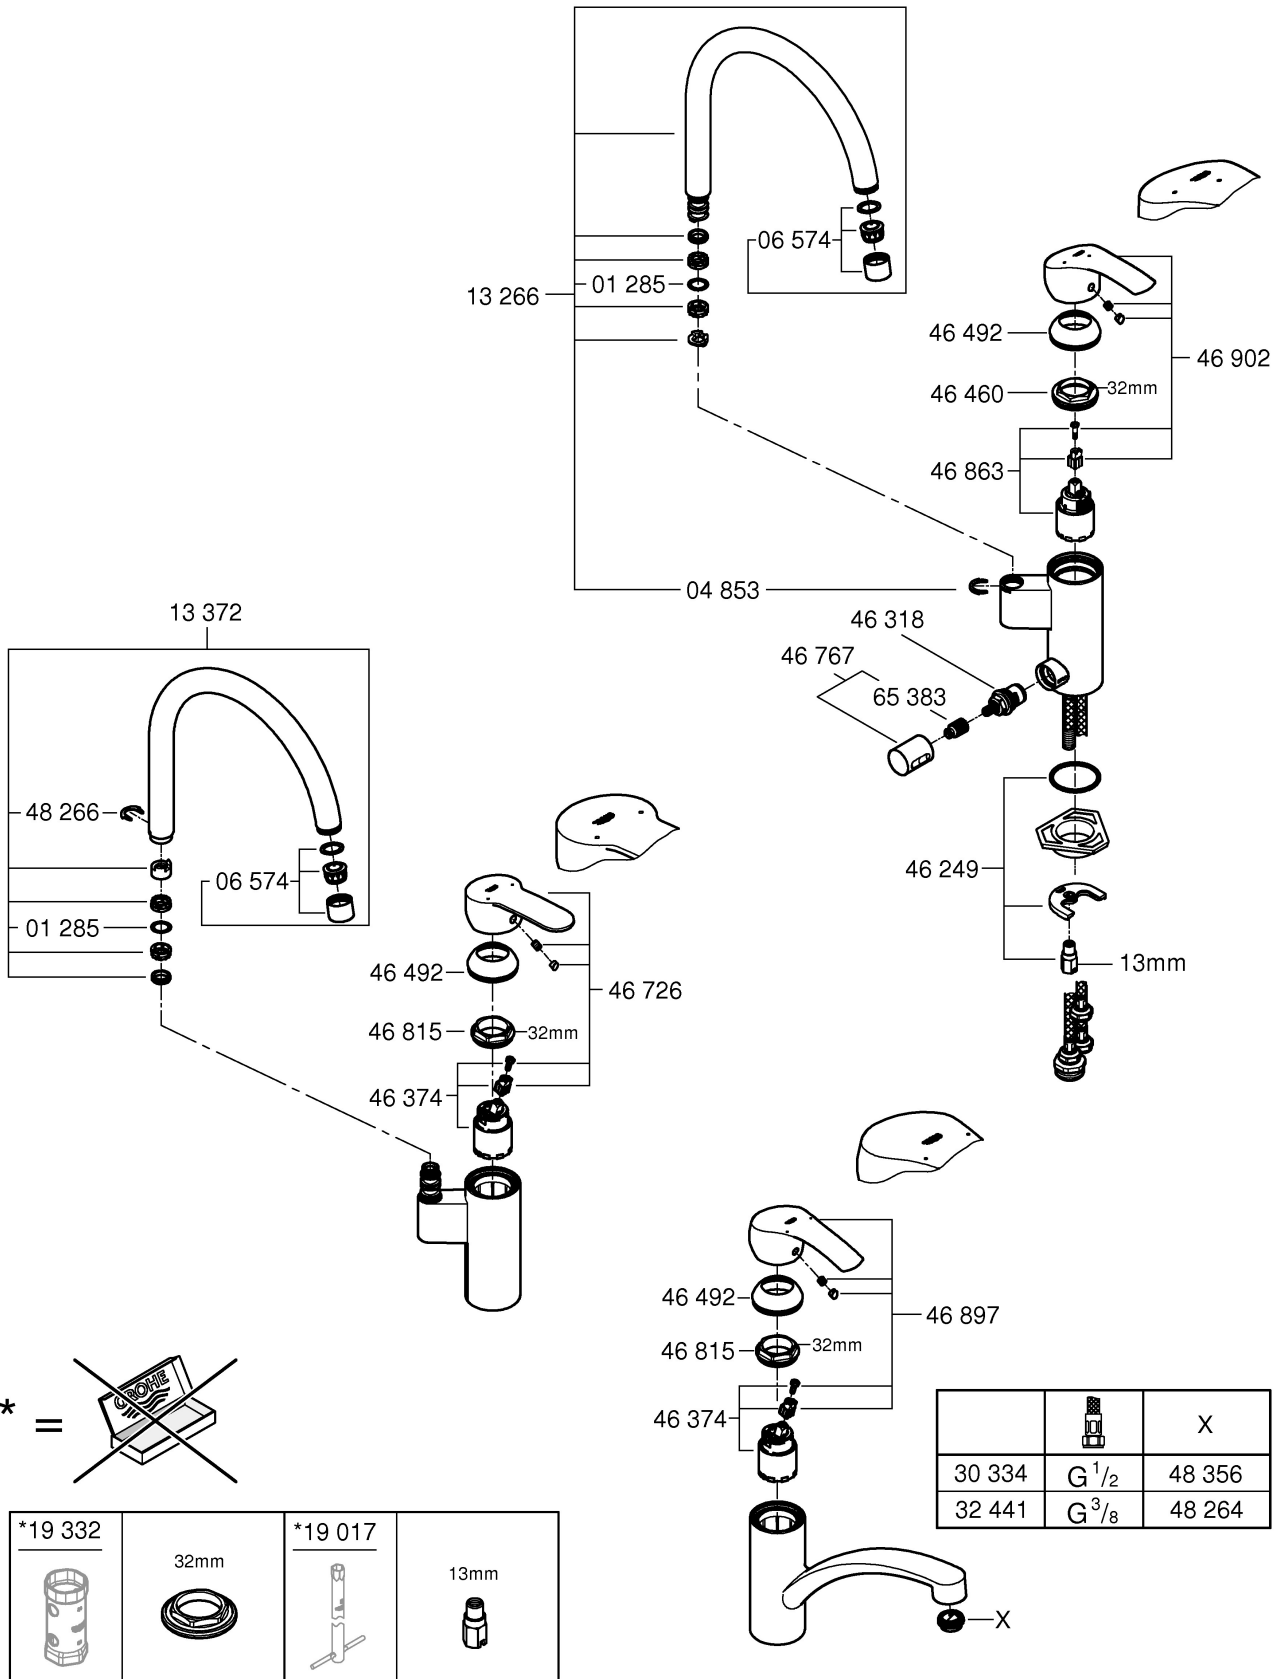

32 441
30 334

DIN
1988
DIN
EN
806

1

150°

0°

360°

150°

0°

1b

2b

1c

*19 332 	32mm 	*19 017 	13mm
-------------	----------	-------------	----------

		X
30 334	G 1/2	48 356
32 441	G 3/8	48 264

Pure Freude an Wasser

GROHE

D