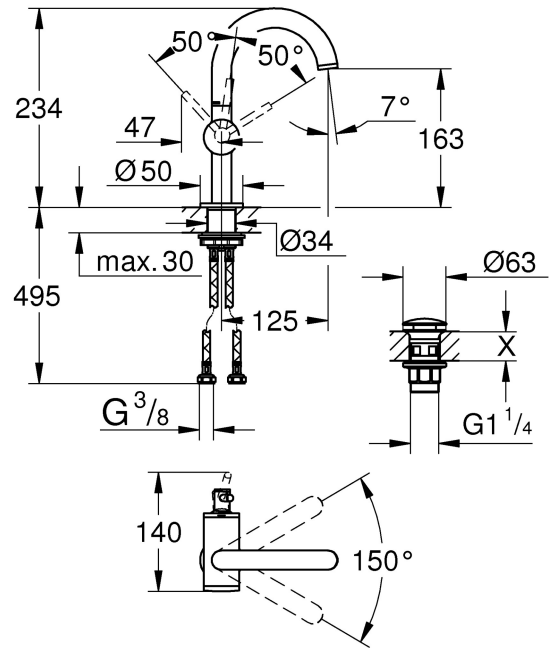

### 32 042

32 042	X
003/30F/00D	32 - 45
AL3/DA3/DC3/GL3	20 - 70

### 32 043

32 043	X
003	32 - 45
AL3/DA3/DC3/GL3	20 - 70

### 32 647

32 647	X
003/30F	32 - 45
AL3/DA3/DC3/GL3	20 - 70

DIN  
1988

DIN EN  
806

1

	150°
	0°
	360°

2a

2b