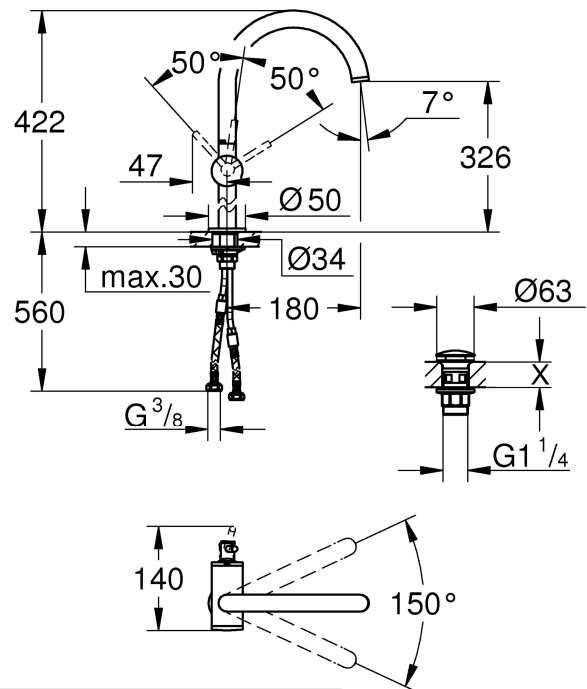

### 32 043

32 043	X
003	32 - 45
AL3/DA3/DC3/GL3	20 - 70

### 32 647

32 647	X
003/30F	32 - 45
AL3/DA3/DC3/GL3	20 - 70

DIN  
1988

DIN EN  
806

1

	150°
	0°
	360°

2a

2b