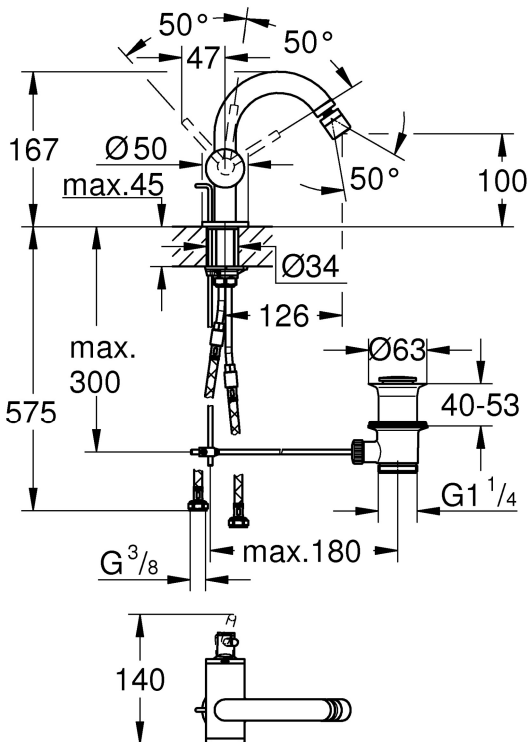

### 32 042

32 042	X
003/30F/00D	32 - 45
AL3/DA3/DC3/GL3	20 - 70

### 32 043

32 043	X
003	32 - 45
AL3/DA3/DC3/GL3	20 - 70

### 32 647

32 647	X
003/30F	32 - 45
AL3/DA3/DC3/GL3	20 - 70

DIN  
1988

DIN EN  
806

1

	150°
	0°
	360°

2a

2b