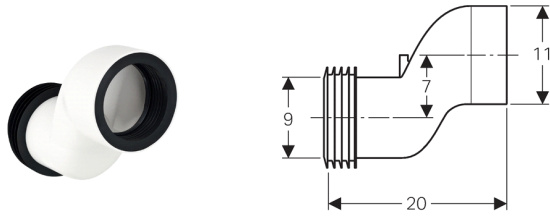

Geberit set aansluitstuk voor wand-wc, 7 cm versprongen

Toepassing

- Voor het compenseren van sprong tussen wc-aansluitingen en wandafvoeren

Leveringsomvang

- Aansluitstuk van PP, \varnothing 90 mm
- 2 Manchetten van EPDM, \varnothing 90/110 mm