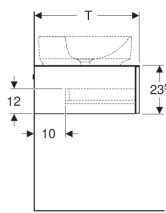

0

Eigenschappen

- Passend bij alle VariForm-opzetwastafels
- Wandhangend
- Met een schuiflade
- Push-to-open-mechanisme om te openen
- Schuiflade met softclose
- Laden zonder sifonuitsparing
- Vochtbestendig
- Voorgemonteerd geleverd

- Afdekplaat van compact laminaat

Technische gegevens

Materiaal | Sterk verdichte 3-laagse houtspaanplaat

Leveringsomvang

- Flessensifon met dompelbuis, ruimtebesparend model, ø 32 mm
- Bevestigingsmateriaal

Art. nr.	Kleur / oppervlak	B	B1	H	T
501.159.00.1	Corpus en front: wit / hoogglans gelakt Afdekplaat: wit / mat	75 cm	71 cm	23.5 cm	51 cm
501.165.00.1	Corpus en front: wit / hoogglans gelakt Afdekplaat: wit / mat	90 cm	86 cm	23.5 cm	51 cm
501.160.00.1	Corpus en front: lava / gelakt mat Afdekplaat: lava / mat	75 cm	71 cm	23.5 cm	51 cm
501.166.00.1	Corpus en front: lava / gelakt mat Afdekplaat: lava / mat	90 cm	86 cm	23.5 cm	51 cm
501.162.00.1	Noten hickory / Melamine houtstructuur	75 cm	71 cm	23.5 cm	51 cm
501.168.00.1	Noten hickory / Melamine houtstructuur	90 cm	86 cm	23.5 cm	51 cm