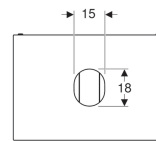

0

Eigenschappen

- Passend bij alle VariForm-opzetwastafels
- Wandhangend
- Met een schuiflade
- Push-to-open-mechanisme om te openen
- Schuiflade met softclose
- Laden zonder sifonuitsparing
- Vochtbestendig
- Voorgemonteerd geleverd

- Afdekplaat van compact laminaat

Technische gegevens

Materiaal | Sterk verdichte 3-laagse houtspaanplaat

Leveringsomvang

- Flessensifon met dompelbuis, ruimtebesparend model, ø 32 mm
- Bevestigingsmateriaal

Art. nr.	Kleur / oppervlak	B	B1	H	T
501.159.00.1	Corpus en front: wit / hoogglans gelakt Afdekplaat: wit / mat	75 cm	71 cm	23.5 cm	51 cm
501.165.00.1	Corpus en front: wit / hoogglans gelakt Afdekplaat: wit / mat	90 cm	86 cm	23.5 cm	51 cm
501.160.00.1	Corpus en front: lava / gelakt mat Afdekplaat: lava / mat	75 cm	71 cm	23.5 cm	51 cm
501.166.00.1	Corpus en front: lava / gelakt mat Afdekplaat: lava / mat	90 cm	86 cm	23.5 cm	51 cm
501.162.00.1	Noten hickory / Melamine houtstructuur	75 cm	71 cm	23.5 cm	51 cm
501.168.00.1	Noten hickory / Melamine houtstructuur	90 cm	86 cm	23.5 cm	51 cm