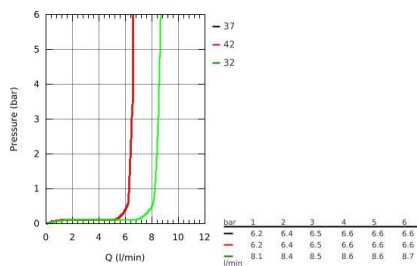

Pure Freude
an Wasser

GROHE

26 584 000 Doucheset 3 straalsoorten

https://www.grohe.nl/nl_nl/doucheset-3-straalsoorten-26584000.html

- **bestaat uit:**
- handdouche Rainshower SmartActive 130 Cube (26 582)
- glijstang 600 mm
- met metalen wandhouders
- doucheslang Silverflex 1750 mm (28 388 000)
- **GROHE EasyReach** zeepschaal
- **GROHE EcoJoy** 9,5 l/min. doorstroombegrenzer
- **GROHE DreamSpray** voor een optimaal straalbeeld
- **GROHE StarLight** verchromd
- GROHE QuickFix Plus verstelbare afstand van de glijstangbevestiging voor montage in bestaande boorgaten
- **GROHE TileFix** instelbare diepte op bovenste wandhouder
- **SpeedClean** anti-kalk systeem
- **Inner WaterGuide** voor een langere levensduur
- **TwistFree** voorkomt het meedraaien van de slang
- geschikt voor geiser
- **minimale dynamische druk 1,0 bar**