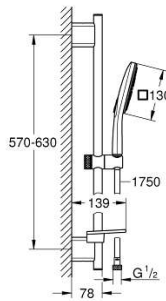

Pure Freude
an Wasser

GROHE

26 584 000 Doucheset 3 straalsoorten

https://www.grohe.nl/nl_nl/doucheset-3-straalsoorten-26584000.html

- **bestaat uit:**
- handdouche Rainshower SmartActive 130 Cube (26 582)
- glijstang 600 mm
- met metalen wandhouders
- doucheslang Silverflex 1750 mm (28 388 000)
- **GROHE EasyReach** zeepschaal
- **GROHE EcoJoy** 9,5 l/min. doorstroombegrenzer
- **GROHE DreamSpray** voor een optimaal straalbeeld
- **GROHE StarLight** verchromd
- GROHE QuickFix Plus verstelbare afstand van de glijstangbevestiging voor montage in bestaande boorgaten
- **GROHE TileFix** instelbare diepte op bovenste wandhouder
- **SpeedClean** anti-kalk systeem
- **Inner WaterGuide** voor een langere levensduur
- **TwistFree** voorkomt het meedraaien van de slang
- geschikt voor geiser
- **minimale dynamische druk 1,0 bar**