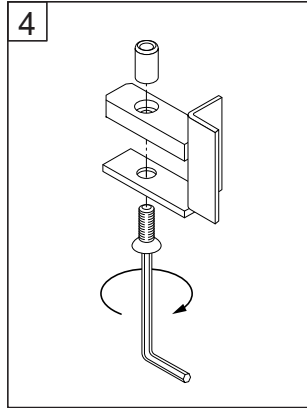

Alterna

Free Time

Bewegend deel 34.5 x 198 grijs decor

mat zwart /grijs

Montage handleiding

20200721

1/2 h

Galvano Groothandel B.V.
Dillenburgstraat 12
5652AP EindhovenThe Netherlands
info@galvano.nl