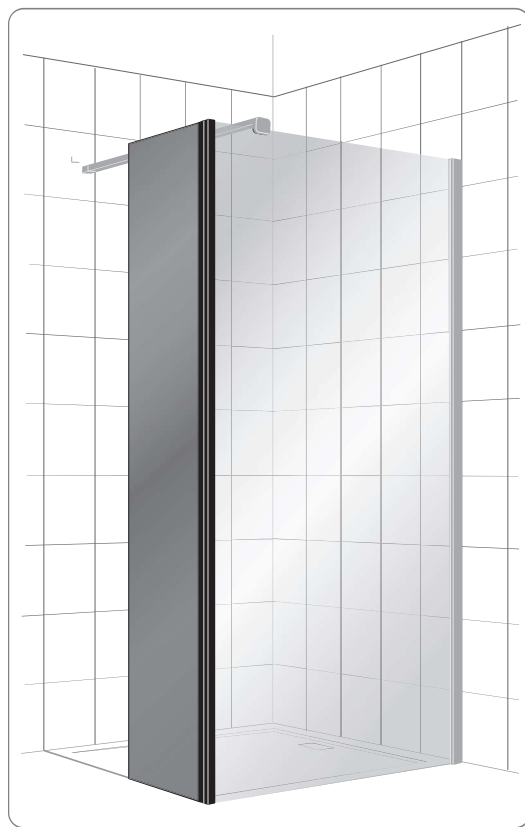

Alterna

Free Time

Bewegend deel 34.5 x 198 grijs decor

mat zwart /grijs

Montage handleiding

20200721

1/2 h

Galvano Groothandel B.V.
Dillenburgstraat 12
5652AP EindhovenThe Netherlands
info@galvano.nl