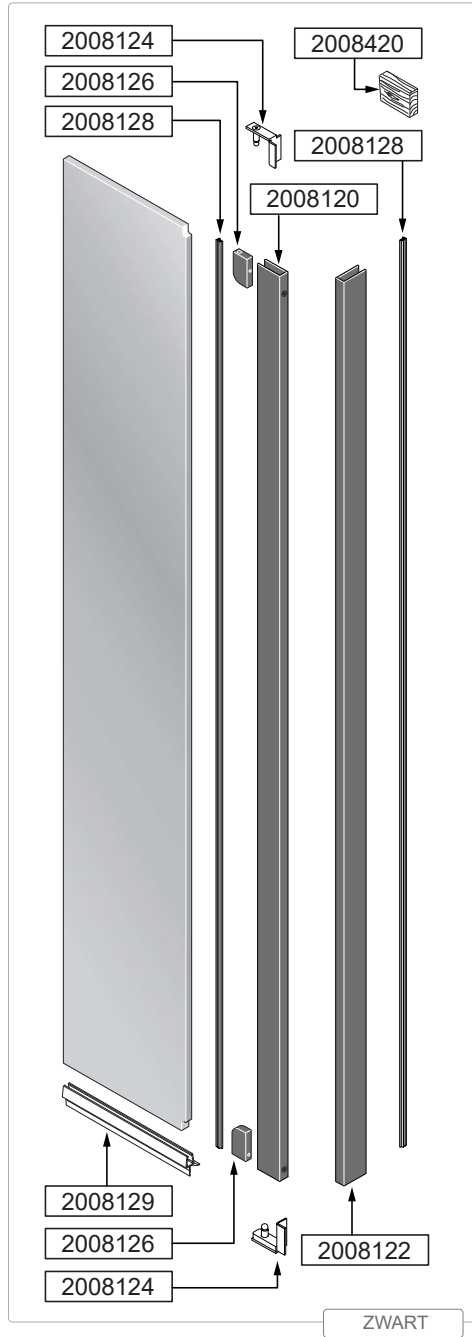

Alterna

Free Time

Bewegend deel 34.5 x 198 grijs decor

mat zwart /grijs

Montage handleiding

20200721

1/2 h

Galvano Groothandel B.V.
Dillenburgstraat 12
5652AP EindhovenThe Netherlands
info@galvano.nl