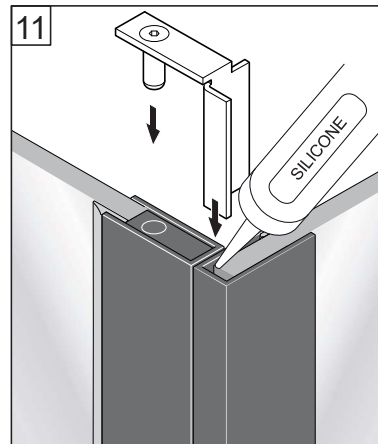

Alterna

Free Time

Bewegend deel 34.5 x 198 grijs decor

mat zwart /grijs

Montage handleiding

20200721

1/2 h

Galvano Groothandel B.V.
Dillenburgstraat 12
5652AP EindhovenThe Netherlands
info@galvano.nl