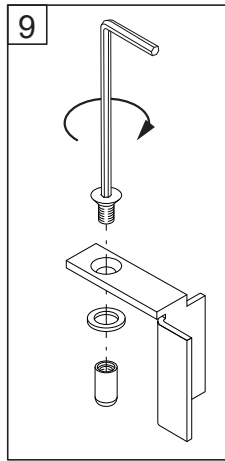

Alterna

Free Time

Bewegend deel 34.5 x 198 grijs decor

mat zwart /grijs

Montage handleiding

20200721

1/2 h

Galvano Groothandel B.V.
Dillenburgstraat 12
5652AP EindhovenThe Netherlands
info@galvano.nl