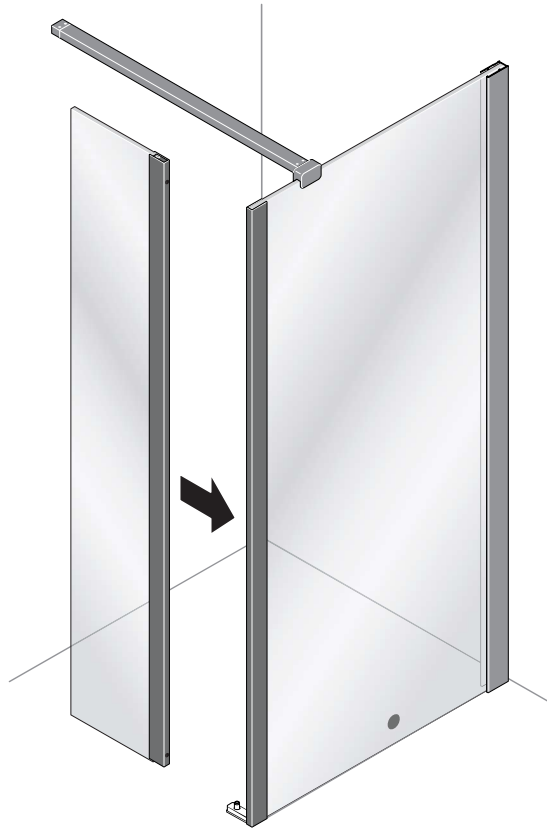

Alterna

Free Time

Bewegend deel 34.5 x 198 grijs decor

mat zwart /grijs

Montage handleiding

20200721

1/2 h

Galvano Groothandel B.V.
Dillenburgstraat 12
5652AP EindhovenThe Netherlands
info@galvano.nl