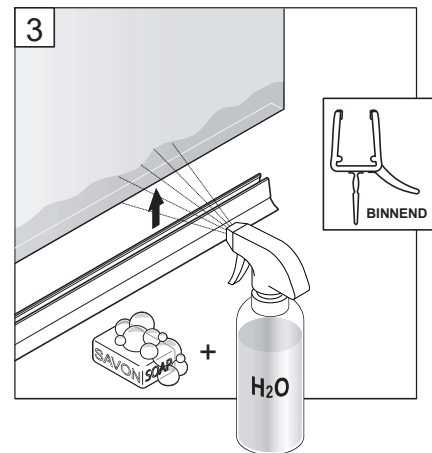

Alterna

Free Time

Bewegend deel 34.5 x 198 grijs decor

mat zwart /grijs

Montage handleiding

20200721

1/2 h

Galvano Groothandel B.V.
Dillenburgstraat 12
5652AP EindhovenThe Netherlands
info@galvano.nl