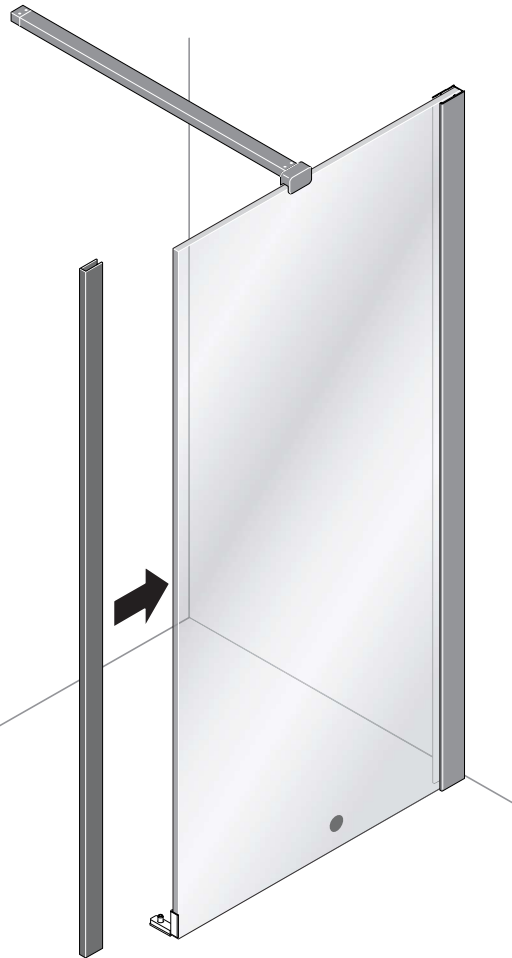

Alterna

Free Time

Bewegend deel 34.5 x 198 grijs decor

mat zwart /grijs

Montage handleiding

20200721

1/2 h

Galvano Groothandel B.V.
Dillenburgstraat 12
5652AP EindhovenThe Netherlands
info@galvano.nl