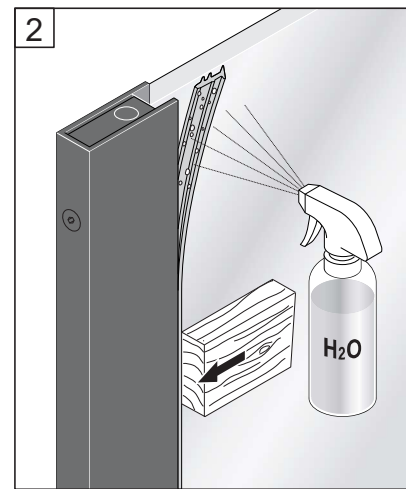

Alterna

Free Time

Bewegend deel 34.5 x 198 grijs decor

mat zwart /grijs

Montage handleiding

20200721

1/2 h

Galvano Groothandel B.V.
Dillenburgstraat 12
5652AP EindhovenThe Netherlands
info@galvano.nl