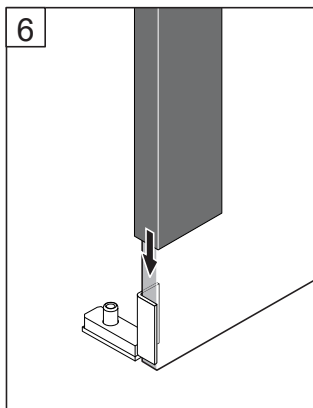

Alterna

Free Time

Bewegend deel 34.5 x 198 grijs decor

mat zwart /grijs

Montage handleiding

20200721

1/2 h

Galvano Groothandel B.V.
Dillenburgstraat 12
5652AP EindhovenThe Netherlands
info@galvano.nl