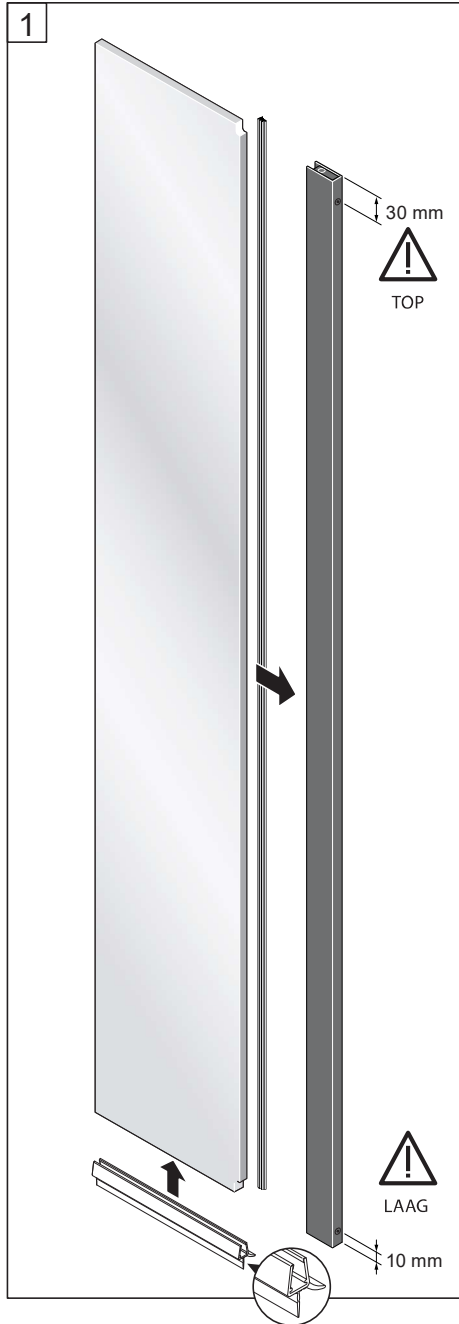

Alterna

Free Time

Bewegend deel 34.5 x 198 grijs decor

mat zwart /grijs

Montage handleiding

20200721

1/2 h

Galvano Groothandel B.V.
Dillenburgstraat 12
5652AP EindhovenThe Netherlands
info@galvano.nl