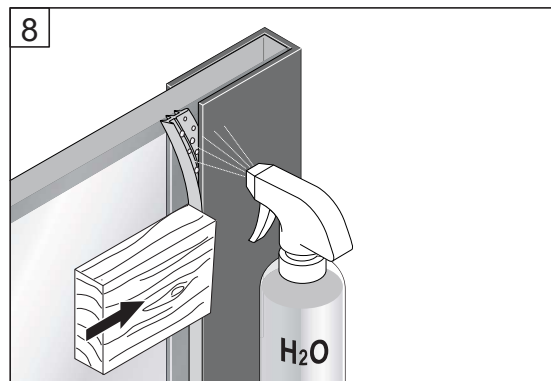

Alterna

Free Time

Bewegend deel 34.5 x 198 grijs decor

mat zwart /grijs

Montage handleiding

20200721

1/2 h

Galvano Groothandel B.V.
Dillenburgstraat 12
5652AP EindhovenThe Netherlands
info@galvano.nl