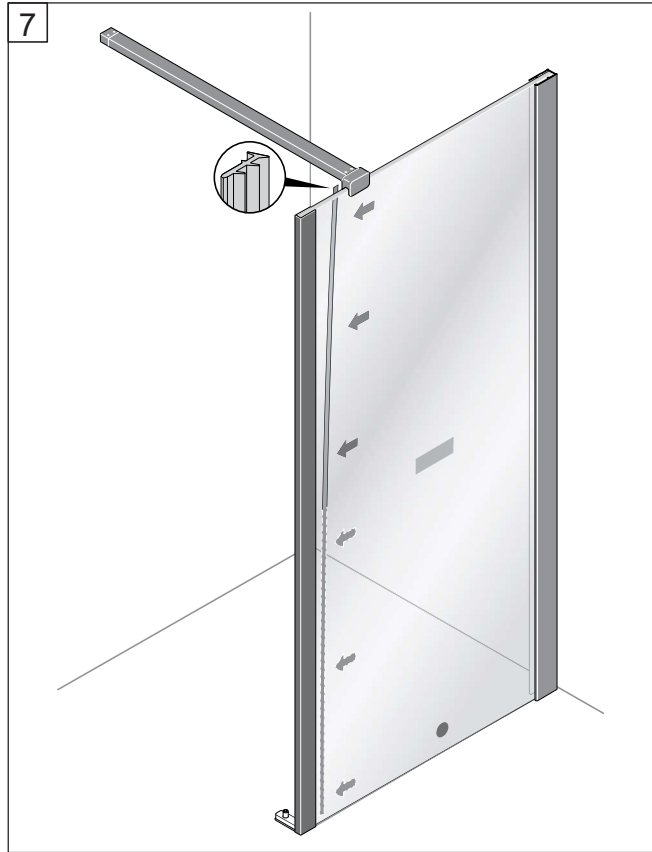

Alterna

Free Time

Bewegend deel 34.5 x 198 grijs decor

mat zwart /grijs

Montage handleiding

20200721

1/2 h

Galvano Groothandel B.V.
Dillenburgstraat 12
5652AP EindhovenThe Netherlands
info@galvano.nl