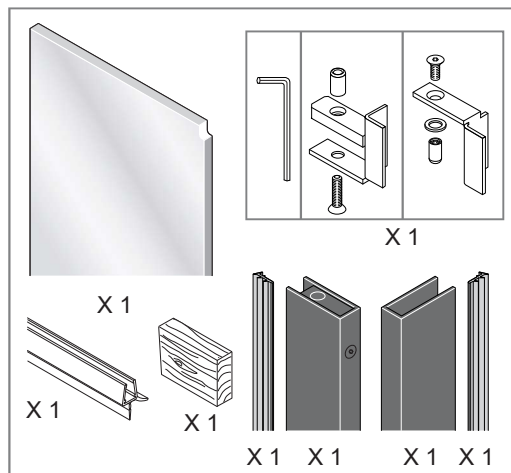

Alterna

Free Time

Bewegend deel 34.5 x 198 grijs decor

mat zwart /grijs

Montage handleiding

20200721

1/2 h

Galvano Groothandel B.V.
Dillenburgstraat 12
5652AP EindhovenThe Netherlands
info@galvano.nl