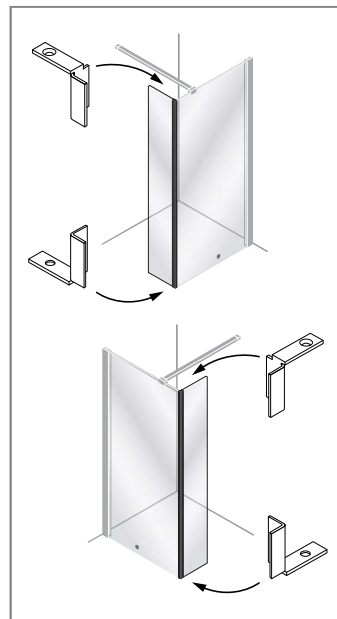

Alterna

Free Time

Bewegend deel 34.5 x 198 grijs decor

mat zwart /grijs

Montage handleiding

20200721

1/2 h

Galvano Groothandel B.V.
Dillenburgstraat 12
5652AP EindhovenThe Netherlands
info@galvano.nl