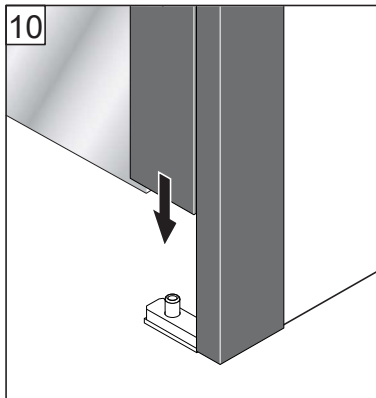

Alterna

Free Time

Bewegend deel 34.5 x 198 grijs decor

mat zwart /grijs

Montage handleiding

20200721

1/2 h

Galvano Groothandel B.V.
Dillenburgstraat 12
5652AP EindhovenThe Netherlands
info@galvano.nl