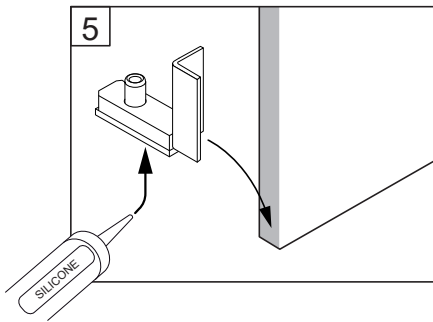

Alterna

Free Time

Bewegend deel 34.5 x 198 grijs decor

mat zwart /grijs

Montage handleiding

20200721

1/2 h

Galvano Groothandel B.V.
Dillenburgstraat 12
5652AP EindhovenThe Netherlands
info@galvano.nl