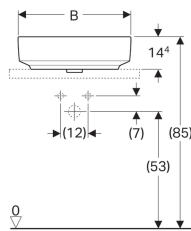

Geberit opzetwastafel VariForm, ellipsvormig, met kraangat bank

Voorbeeldafbeelding

Gebruiksdoelen

- Voor montage op werkbladen

Eigenschappen

- Passend bij alle VariForm-badkamermeubels
- Ellipsvormig

- Eenvoudige montage dankzij meegeleverde zaagsjablone

Technische gegevens

Materiaal | Fijn brandklei

Leveringsomvang

- Bevestigingsmateriaal

Art. nr.	Kleur / oppervlak	Overloop	B	B1	B2	H	T	T1	T2
500.775.01.2	Wit	Zichtbaar	50 cm	48 cm	34 cm	15.8 cm	40 cm	26 cm	13.9 cm
500.775.00.2	Wit / KeraTect	Zichtbaar	50 cm	48 cm	34 cm	15.8 cm	40 cm	26 cm	13.9 cm
500.776.01.2	Wit	Zonder	50 cm	48 cm	34 cm	15.8 cm	40 cm	26 cm	13.9 cm
500.776.00.2	Wit / KeraTect	Zonder	50 cm	48 cm	34 cm	15.8 cm	40 cm	26 cm	13.9 cm
500.777.01.2	Wit	Zichtbaar	60 cm	58 cm	44 cm	15.8 cm	45 cm	31 cm	15.4 cm
500.777.00.2	Wit / KeraTect	Zichtbaar	60 cm	58 cm	44 cm	15.8 cm	45 cm	31 cm	15.4 cm
500.778.01.2	Wit	Zonder	60 cm	58 cm	44 cm	15.8 cm	45 cm	31 cm	15.4 cm
500.778.00.2	Wit / KeraTect	Zonder	60 cm	58 cm	44 cm	15.8 cm	45 cm	31 cm	15.4 cm