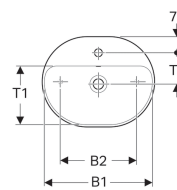

Geberit opzetwastafel VariForm, ellipsvormig, met kraangat bank

Voorbeeldafbeelding

Gebruiksdoelen

- Voor montage op werkbladen

Eigenschappen

- Passend bij alle VariForm-badkamermeubels
- Ellipsvormig

- Eenvoudige montage dankzij meegeleverde zaagsjablone

Technische gegevens

Materiaal | Fijn brandklei

Leveringsomvang

- Bevestigingsmateriaal

Art. nr.	Kleur / oppervlak	Overloop	B	B1	B2	H	T	T1	T2
500.775.01.2	Wit	Zichtbaar	50 cm	48 cm	34 cm	15.8 cm	40 cm	26 cm	13.9 cm
500.775.00.2	Wit / KeraTect	Zichtbaar	50 cm	48 cm	34 cm	15.8 cm	40 cm	26 cm	13.9 cm
500.776.01.2	Wit	Zonder	50 cm	48 cm	34 cm	15.8 cm	40 cm	26 cm	13.9 cm
500.776.00.2	Wit / KeraTect	Zonder	50 cm	48 cm	34 cm	15.8 cm	40 cm	26 cm	13.9 cm
500.777.01.2	Wit	Zichtbaar	60 cm	58 cm	44 cm	15.8 cm	45 cm	31 cm	15.4 cm
500.777.00.2	Wit / KeraTect	Zichtbaar	60 cm	58 cm	44 cm	15.8 cm	45 cm	31 cm	15.4 cm
500.778.01.2	Wit	Zonder	60 cm	58 cm	44 cm	15.8 cm	45 cm	31 cm	15.4 cm
500.778.00.2	Wit / KeraTect	Zonder	60 cm	58 cm	44 cm	15.8 cm	45 cm	31 cm	15.4 cm