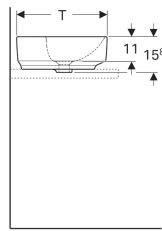

Geberit opzetwastafel VariForm, ellipsvormig, met kraangat bank

Voorbeeldafbeelding

Gebruiksdoelen

- Voor montage op werkbladen

Eigenschappen

- Passend bij alle VariForm-badkamermeubels
- Ellipsvormig

- Eenvoudige montage dankzij meegeleverde zaagsjablone

Technische gegevens

Materiaal | Fijn brandklei

Leveringsomvang

- Bevestigingsmateriaal

Art. nr.	Kleur / oppervlak	Overloop	B	B1	B2	H	T	T1	T2
500.775.01.2	Wit	Zichtbaar	50 cm	48 cm	34 cm	15.8 cm	40 cm	26 cm	13.9 cm
500.775.00.2	Wit / KeraTect	Zichtbaar	50 cm	48 cm	34 cm	15.8 cm	40 cm	26 cm	13.9 cm
500.776.01.2	Wit	Zonder	50 cm	48 cm	34 cm	15.8 cm	40 cm	26 cm	13.9 cm
500.776.00.2	Wit / KeraTect	Zonder	50 cm	48 cm	34 cm	15.8 cm	40 cm	26 cm	13.9 cm
500.777.01.2	Wit	Zichtbaar	60 cm	58 cm	44 cm	15.8 cm	45 cm	31 cm	15.4 cm
500.777.00.2	Wit / KeraTect	Zichtbaar	60 cm	58 cm	44 cm	15.8 cm	45 cm	31 cm	15.4 cm
500.778.01.2	Wit	Zonder	60 cm	58 cm	44 cm	15.8 cm	45 cm	31 cm	15.4 cm
500.778.00.2	Wit / KeraTect	Zonder	60 cm	58 cm	44 cm	15.8 cm	45 cm	31 cm	15.4 cm