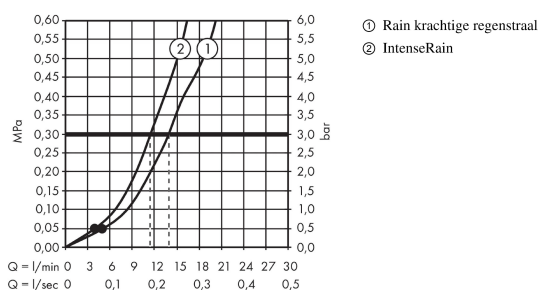

Crometta

Crometta Vario/Porter'S set 1,25 m

Oppervlakken: **wit/chroom** Artikelnummer: **26691400**

Beschrijving

- Rain krachtige regenstraal, IntenseRain
- wisselen van straalsoort door straalplaat te draaien
- diameter van de handdouche is 100 mm
- meedraaiende wartel aan douchezijde tegen verdraaien van de doucheslang
- verchromde wandsteunen

Bestaande uit

- Porter'S wandhouder (#28331XXX)
- Crometta Vario handdouche (#26330XXX)
- Comfortflex doucheslang 1,25 m (#28167XXX)

Technologie

Productfoto

Maattekening

Doorstroomdiagram

De verbruikswaarden werden in overeenstemming met de praktijk met de bijbehorende armaturen (thermostaat/mengkraan/inbouwventiel) gemeten.