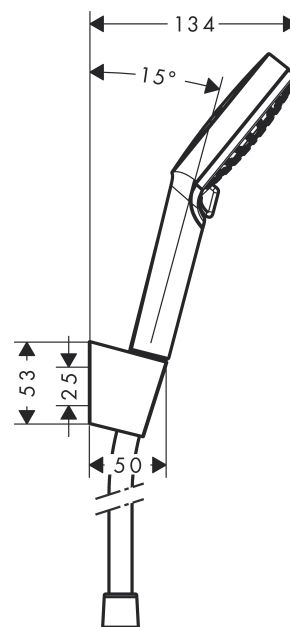

Crometta

Crometta Vario/Porter'S set 1,25 m

Oppervlakken: **wit/chroom** Artikelnummer: **26691400**

Beschrijving

- Rain krachtige regenstraal, IntenseRain
- wisselen van straalsoort door straalplaat te draaien
- diameter van de handdouche is 100 mm
- meedraaiende wartel aan douchezijde tegen verdraaien van de doucheslang
- verchromde wandsteunen

Bestaande uit

- Porter'S wandhouder (#28331XXX)
- Crometta Vario handdouche (#26330XXX)
- Comfortflex doucheslang 1,25 m (#28167XXX)

Technologie

Productfoto

Maattekening

Doorstroomdiagram

De verbruikswaarden werden in overeenstemming met de praktijk met de bijbehorende armaturen (thermostaat/mengkraan/inbouwventiel) gemeten.