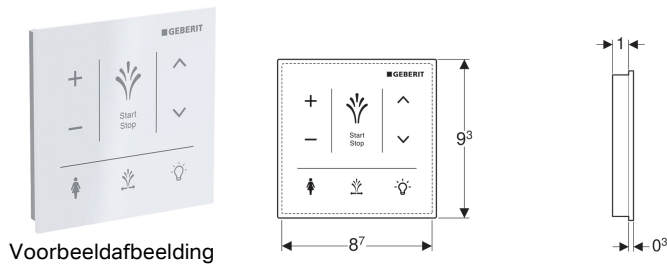

Wandbedieningspaneel voor Geberit AquaClean Sela

Gebruiksdoelen

- Voor de handmatige, draadloze besturing van douchewc-functies
- Voor opbouwmontage
- Voor Geberit AquaClean Sela

Eigenschappen

- Bedieningsoppervlak capacitief
- Oppervlak van glas
- Verbinding via Bluetooth
- Stroomvoorziening via batterij
- Waarschuwing bij lege batterij

Technische gegevens

Batterijtype	CR2032 (3 V)
Levensduur meegeleverde batterij	~ 2 jaar
Beschermingsgraad	IPX4
Relatieve luchtvochtigheid	10-100 %
Bedrijfstemperatuur	5-40 °C

Leveringsomvang

- 3 lithiumbatterijen type CR 2032
- Bevestigingsmateriaal

Art. nr.	Kleur / oppervlak	B	H	
147.041.SI.1	Wit / Glas	9.3 cm	9.3 cm	
147.041.SJ.1	Zwart / Glas	9.3 cm	9.3 cm	Nieuw