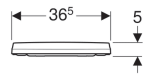

**Geberit 300 Basic wc-zitting, smal design**

Voorbeeldafbeelding

**Eigenschappen**

- Slank design
- Wc-deksel overlappend

- Antibacterieel

**Technische gegevens**

Materiaal | Duroplast

Art. nr.	Kleur / oppervlak	Softclose	Bevestiging	Scharniermateriaal
S8H51207000G	Wit	Ja	Van boven	Messing verchroomd