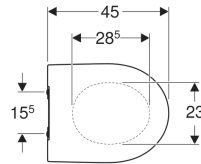

**Geberit 300 Basic wc-zitting, smal design**

Voorbeeldafbeelding

**Eigenschappen**

- Slank design
- Wc-deksel overlappend

- Antibacterieel

**Technische gegevens**

Materiaal | Duroplast

Art. nr.	Kleur / oppervlak	Softclose	Bevestiging	Scharniermateriaal
S8H51207000G	Wit	Ja	Van boven	Messing verchroomd