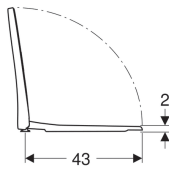

**Geberit 300 Basic wc-zitting, smal design**

Voorbeeldafbeelding

**Eigenschappen**

- Slank design
- Wc-deksel overlappend

- Antibacterieel

**Technische gegevens**

Materiaal | Duroplast

Art. nr.	Kleur / oppervlak	Softclose	Bevestiging	Scharniermateriaal
S8H51207000G	Wit	Ja	Van boven	Messing verchroomd