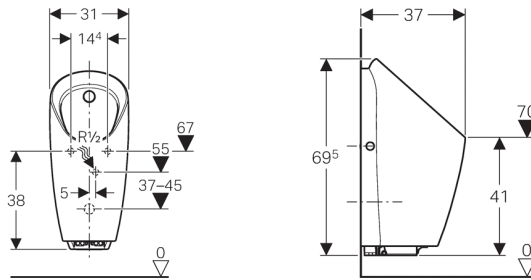

Geberit urinoir Preda, met geïntegreerde besturing, batterijvoeding

Nieuw

Toepassing

- Voor het gebruik met automatische, waterbesparende spoeling
- Voor Geberit installatie-elementen voor geïntegreerd urinoirstuursysteem

Eigenschappen

- Infrarood gebruikersherkenning met beenherkenning
- Zonder spoelrand
- Onderhouds- en reinigingsvriendelijk
- Urinoirstuursysteem van voren vervangbaar, zonder verwijderen van de keramiek
- Spoeikop van voren vervangbaar, zonder verwijderen van de keramiek
- Sifon van boven vervangbaar, zonder verwijderen van de keramiek
- Sifonhouder zonder gereedschap in hoogte verstelbaar
- Reiniging van het afvoersysteem zonder verwijderen van de keramiek
- Waterbesparende hybridemodus instelbaar
- Spoeltijd instelbaar
- Spoeltijd handmatig instelbaar
- Interval spoeling instelbaar
- Dynamische spoeltijdaanpassing
- Voorspoeling instelbaar
- Stroomvoorziening via batterij
- Waarschuwing bij lege batterij
- Ventielsluitfunctie bij lege batterij
- Functies met Geberit Service Handy instelbaar en opvraagbaar
- Spoelactivering via Geberit HyTronic Clean Handy de-activeerbaar
- Spoelvolumen via spoeltijd reduceerbaar naar 0,5 l per spoeling
- Uitspoelen van het urinoir met 0,5 l per spoeling gewaarborgd, bij naleving van EN 13407
- Kraangroep II conform DIN 4109