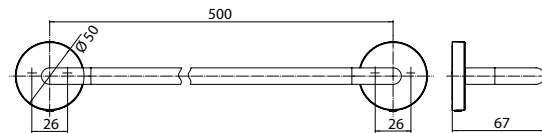

PRODUCTINFORMATIE

Badhanddoekhouder, 500 mm chromom

Art.nr.4360 001 50