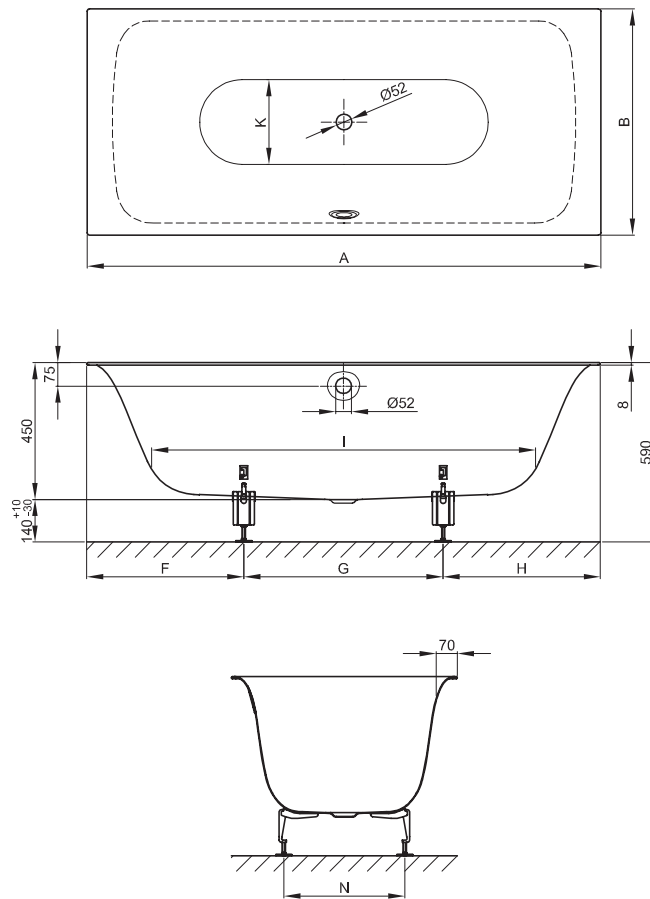

## BETTELUX

Design: Tesseraux + Partner

Afmeting	A	B	F	G	H	I	K	N	bestelnr.	Inhoud **
170 x 75 x 45 cm	1700	750	495	710	495	1270	507	400	3440	156 liter
180 x 80 x 45 cm	1800	800	495	810	495	1345	545	450	3441	185 liter
190 x 90 x 45 cm	1900	900	520	860	520	1420	615	500	3442	234 liter

alle maten zijn in mm.