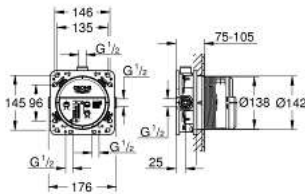

35 604 000 RAPIDO SMARTBOX UNIVERSELE INBOUWBOX, 1/2"

PRODUCTOMSCHRIJVING

- 3 uitgangen 1/2"
- 2 inlaten aan onderzijde, 1/2"
- installatiediepte 75-105 mm
- kraanhuis uit hoogwaardig messing
- voormonteerde flushing plug
- stevige inbouwbox met deksel
- voorbereide bevestigingspunten voor natte en droge verwerking
- zonder opbouwdeel

• Professionele variant

35 604 000 **RAPIDO SMARTBOX UNIVERSELE INBOUWBOX, 1/2"**

ONDERDELEN

1: Dichtingsset (Bestel-nr 48263000)*

*Speciale accessoires