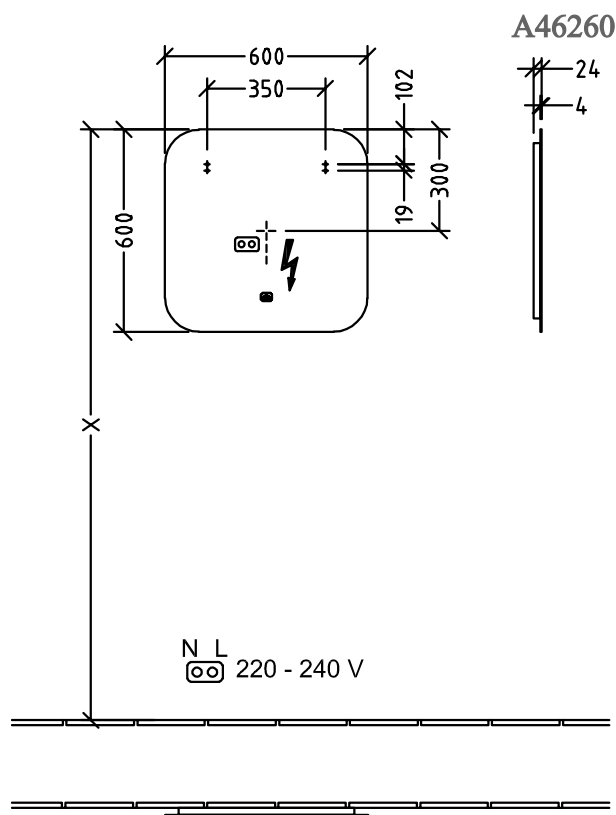

TECHNISCHE TEKENINGEN

More to See Lite A4626000	 Villeroy & Boch 1748
V01 / 10.12.2020