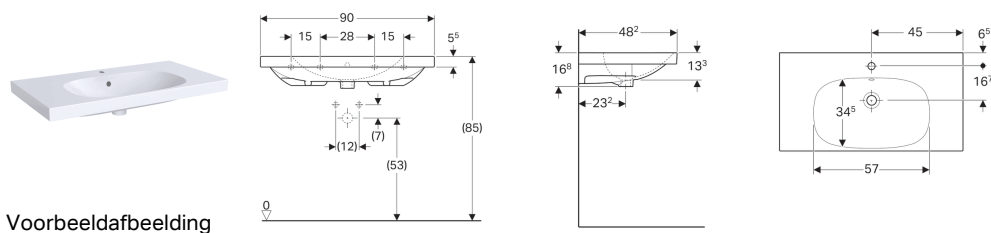

Geberit Acanto wastafel met aflegvlak, eenvoudige bevestiging

Voorbeeldafbeelding

Eigenschappen

- Geschikt voor onderbouw
- Eenvoudige bevestiging door Geberit wandbevestiging type EFF1 voor wastafel
- Met aflegvlak

Technische gegevens

Materiaal | Fijn brandklei

Leveringsomvang

- Wandbevestiging type EFF1

Art. nr.	Kleur / oppervlak	Kraangat	Overloop	B	Breedte onderkast	H	T
500.623.01.2	Wit	Gecentreerd	Zichtbaar	90 cm	89 cm	16.8 cm	48.2 cm
500.623.01.8	Wit / KeraTect	Gecentreerd	Zichtbaar	90 cm	89 cm	16.8 cm	48.2 cm
500.624.01.2	Wit	Zonder	Zichtbaar	90 cm	89 cm	16.8 cm	48.2 cm
500.624.01.8	Wit / KeraTect	Zonder	Zichtbaar	90 cm	89 cm	16.8 cm	48.2 cm