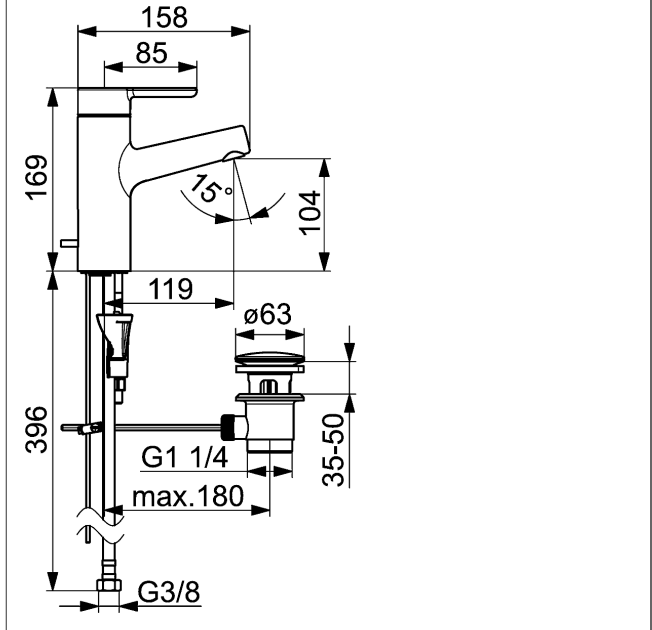

HANSADESIGNO Eengats wastafelmengkraan, DN 15

Afbeeldingen van product

Omschrijving

HANSADESIGNO
Eengats wastafelmengkraan, DN 15

P-IX* (keurmerk aangevraagd)
Doorstroomhoeveelheid: 6 l/min, gemeten bij 3 bar
dynamische druk

Uitloop: vast
Uitloop: 119 mm

HANSA Classic-stuurpatroon 4.0

Artikelnummer: 59914129

Aantal in keuzelijst: 1

HANSA Classic-stuurpatroon 4.0

Artikelnummer: 59914129

Aantal in keuzelijst: 1

Productafbeelding

Producttekening

Producttekening