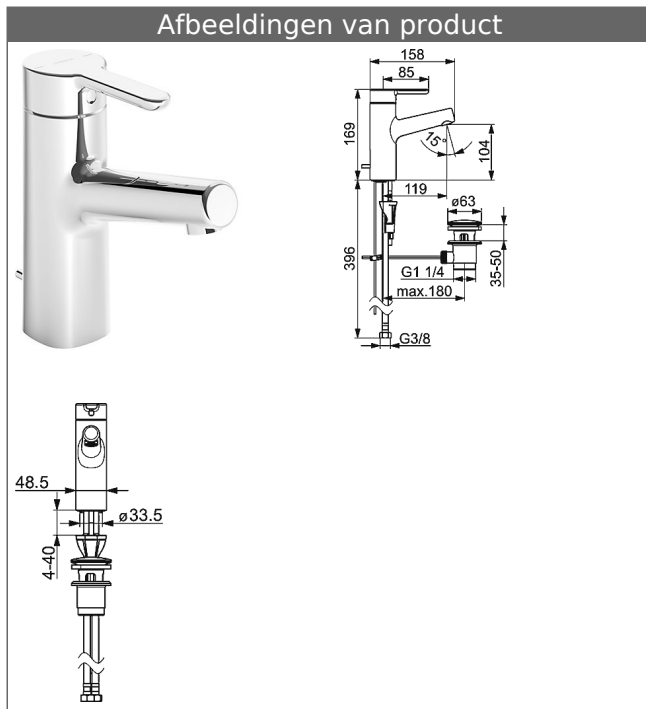

HANSADESIGNO Eengats wastafelmengkraan, DN 15

Afbeeldingen van product

Omschrijving

HANSADESIGNO
Eengats wastafelmengkraan, DN 15

P-IX* (keurmerk aangevraagd)
Doorstroomhoeveelheid: 6 l/min, gemeten bij 3 bar
dynamische druk

- Kraanhuis: ontzinkingsarm messing (MS 63)
- Bedieningshendel (metaal)
- CACHE® straalregelaar met montagesleutel
- (-) Verbeterde anti-kalk door de HONEYCOMB® structuur
- Afvoergarnituur (metaal) en trekbediening
- 3S-installation bevestigingssysteem voor snelle en makkelijke montage
- flexibele aansluitslang 3/8"
-

Uitloop: vast
Uitloop: 119 mm

HANSA Classic-stuurpatroon 4.0

Artikelnummer: 59914129

Aantal in keuzelijst: 1

HANSA Classic-stuurpatroon 4.0

Artikelnummer: 59914129

Aantal in keuzelijst: 1

Productafbeelding