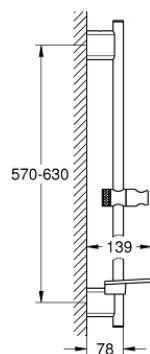

26 602 000 RAINSHOWER SMARTACTIVE 310 GLIJSTANG, 600 MM

PRODUCTOMSCHRIJVING

- met metalen wandhouders
- glij- en scharnierstuk
- **GROHE FastFixation Plus** verstelbare afstand van de glijstangbevestiging voor montage op besnoeiingsgaten
- **GROHE TileFix** instelbare diepte op bovenste wandhouder
- **GROHE EasyReach** zeepschaal

26 602 000 **RAINSHOWER SMARTACTIVE 310 GLIJSTANG, 600 MM**

ONDERDELEN

- 1: RSH SmartActive glijstanghouder (Bestel-nr 48425000)
- 2: RSH SmartActive glij-element (Bestel-nr 48424000)
- 3: RSH SmartActive zeepschaal (Bestel-nr 48426000)