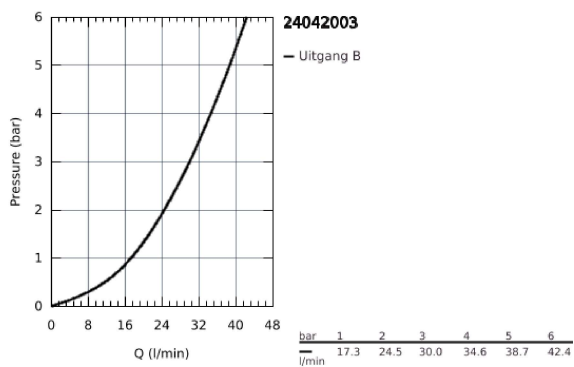

24 042 003 DOUCHEMENGKRAAN

PRODUCTOMSCHRIJVING

- alleen te gebruiken met
- GROHE Rapido SmartBox 35 600 000 / 35 604 000
- **GROHE SilkMove** 46 mm kardoes met keramische schijven
- rozet met **GROHE FastFixation** (bedekte bevestiging)
- metalen rozet, gedurende installatie 6° verstelbaar
- metalen greep
- doorstroming:
uitgang B of C = 30 l/min
- **Let op: zonder inbouwdeel**
- **Professionele variant**