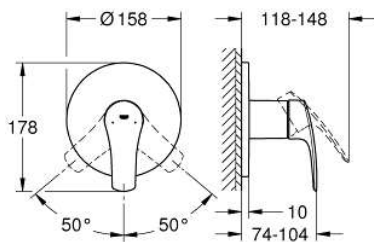

24 042 003 DOUCHEMENGKRAAN

PRODUCTOMSCHRIJVING

- alleen te gebruiken met
- GROHE Rapido SmartBox 35 600 000 / 35 604 000
- **GROHE SilkMove** 46 mm kardoes met keramische schijven
- rozet met **GROHE FastFixation** (bedekte bevestiging)
- metalen rozet, gedurende installatie 6° verstelbaar
- metalen greep
- doorstroming:
uitgang B of C = 30 l/min
- **Let op: zonder inbouwdeel**
- **Professionele variant**

24 042 003 DOUCHEMENGKRAAN

ONDERDELEN

- 1: greep (Bestel-nr 48549000)
- 2: Rozet (Bestel-nr 48428000)
- 3: Montageplaat (Bestel-nr 48439000)
- 4: Stofkap (Bestel-nr 06874000)
- 5: Kardoes (Bestel-nr 46048000)
- 6: Dichting (Bestel-nr 48360000)
- 7: Aanslagbegrenzer (Bestel-nr 46308000)*
- 8: Universele verlengset mengkranen, 25 mm