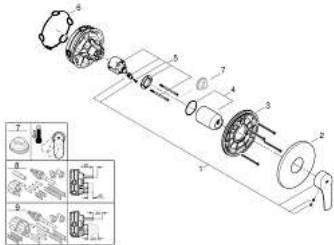

24 042 003 DOUCHEMENGKRAAN

PRODUCTOMSCHRIJVING

- alleen te gebruiken met
- GROHE Rapido SmartBox 35 600 000 / 35 604 000
- **GROHE SilkMove** 46 mm kardoes met keramische schijven
- rozet met **GROHE FastFixation** (bedekte bevestiging)
- metalen rozet, gedurende installatie 6° verstelbaar
- metalen greep
- doorstroming:
uitgang B of C = 30 l/min
- **Let op: zonder inbouwdeel**
- **Professionele variant**

24 042 003 DOUCHEMENGKRAAN

ONDERDELEN

- 1: greep (Bestel-nr 48549000)
- 2: Rozet (Bestel-nr 48428000)
- 3: Montageplaat (Bestel-nr 48439000)
- 4: Stofkap (Bestel-nr 06874000)
- 5: Kardoes (Bestel-nr 46048000)
- 6: Dichting (Bestel-nr 48360000)
- 7: Aanslagbegrenzer (Bestel-nr 46308000)*
- 8: Universele verlengset mengkranen, 25 mm

(Bestel-nr 14056000)*

- 9: Universele verlengset mengkranen, 50 mm

(Bestel-nr 14057000)*

*Speciale accessoires