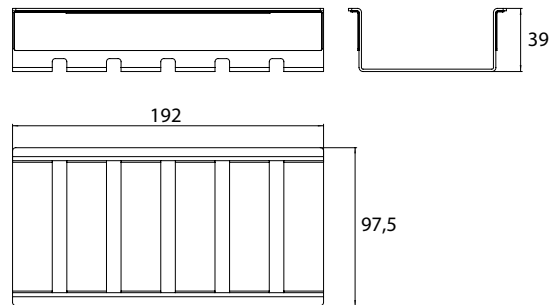

Korf vlak (voor reling) chroom

Art.-nr.1845 001 00