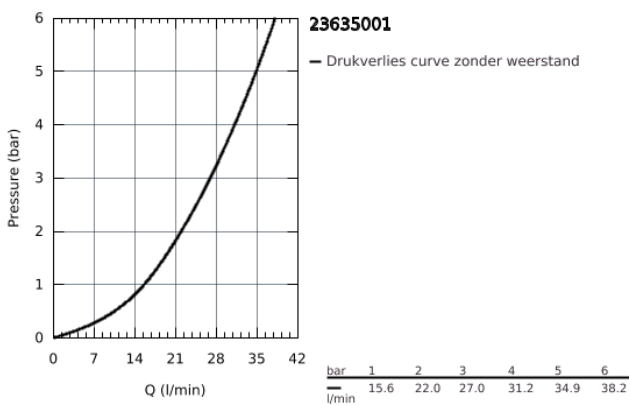

23 635 001 DOUCHEMENGKRAAN

PRODUCTOMSCHRIJVING

- **wandmontage**
- metalen greep
- GROHE Longlife 35 mm kardoes met keramische schijven
- met geïntegreerde drukafhankelijke temperatuurbegrenzer
- variabel instelbare temperatuurbegrenzer
- douche-aansluiting onder 1/2" met geïntegreerde terugslagklep
- beveiligd tegen terugstroming
- **S-koppelingen**
- metalen wandrozet
- **Professionele variant**