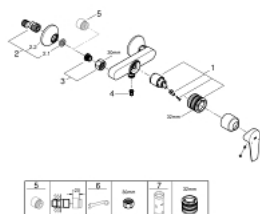

23 635 001 DOUCHEMENGKRAAN

PRODUCTOMSCHRIJVING

- **wandmontage**
- metalen greep
- GROHE Longlife 35 mm kardoes met keramische schijven
- met geïntegreerde drukafhankelijke temperatuurbegrenzer
- variabel instelbare temperatuurbegrenzer
- douche-aansluiting onder 1/2" met geïntegreerde terugslagklep
- beveiligd tegen terugstroming
- **S-koppelingen**
- metalen wandrozet
- **Professionele variant**

23 635 001 DOUCHEMENGKRAAN

ONDERDELEN

- 1: cartouche (Bestel-nr 46374000)
- 2: S-Koppeling 1/2 x 3/4 (Bestel-nr 12075000)
- 2.1: pakking (Bestel-nr 0138600M)
- 2.2: rozet (Bestel-nr 0221000M)
- 3: Wartelmoer 3/4 " (Bestel-nr 45044000)
- 4: terugslagklep (Bestel-nr 42601000)
- 5: verlenging 3/4" (Bestel-nr 0713000M)*
- 6: temperatuurbegrenzer (Bestel-nr 46375000)*
- 7: Speciale Sleutel (Bestel-nr 19377000)*
- 8: Pijpsleutel 32+34mm (Bestel-nr 19332000)*