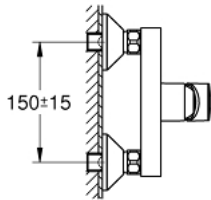

23 635 001 DOUCHEMENGKRAAN

PRODUCTOMSCHRIJVING

- **wandmontage**
- metalen greep
- GROHE Longlife 35 mm kardoes met keramische schijven
- met geïntegreerde drukafhankelijke temperatuurbegrenzer
- variabel instelbare temperatuurbegrenzer
- douche-aansluiting onder 1/2" met geïntegreerde terugslagklep
- beveiligd tegen terugstroming
- **S-koppelingen**
- metalen wandrozet
- **Professionele variant**

23 635 001 DOUCHEMENGKRAAN

ONDERDELEN

- 1: cartouche (Bestel-nr 46374000)
- 2: S-Koppeling 1/2 x 3/4 (Bestel-nr 12075000)
- 2.1: pakking (Bestel-nr 0138600M)
- 2.2: rozet (Bestel-nr 0221000M)
- 3: Wartelmoer 3/4 " (Bestel-nr 45044000)
- 4: terugslagklep (Bestel-nr 42601000)
- 5: verlenging 3/4" (Bestel-nr 0713000M)*
- 6: temperatuurbegrenzer (Bestel-nr 46375000)*
- 7: Speciale Sleutel (Bestel-nr 19377000)*
- 8: Pijpsleutel 32+34mm (Bestel-nr 19332000)*