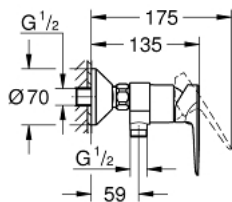

23 635 001 DOUCHEMENGKRAAN

PRODUCTOMSCHRIJVING

- **wandmontage**
- metalen greep
- GROHE Longlife 35 mm kardoes met keramische schijven
- met geïntegreerde drukafhankelijke temperatuurbegrenzer
- variabel instelbare temperatuurbegrenzer
- douche-aansluiting onder 1/2" met geïntegreerde terugslagklep
- beveiligd tegen terugstroming
- **S-koppelingen**
- metalen wandrozet
- **Professionele variant**

23 635 001 DOUCHEMENGKRAAN

ONDERDELEN

- 1: cartouche (Bestel-nr 46374000)
- 2: S-Koppeling 1/2 x 3/4 (Bestel-nr 12075000)
- 2.1: pakking (Bestel-nr 0138600M)
- 2.2: rozet (Bestel-nr 0221000M)
- 3: Wartelmoer 3/4 " (Bestel-nr 45044000)
- 4: terugslagklep (Bestel-nr 42601000)
- 5: verlenging 3/4" (Bestel-nr 0713000M)*
- 6: temperatuurbegrenzer (Bestel-nr 46375000)*
- 7: Speciale Sleutel (Bestel-nr 19377000)*
- 8: Pijpsleutel 32+34mm (Bestel-nr 19332000)*