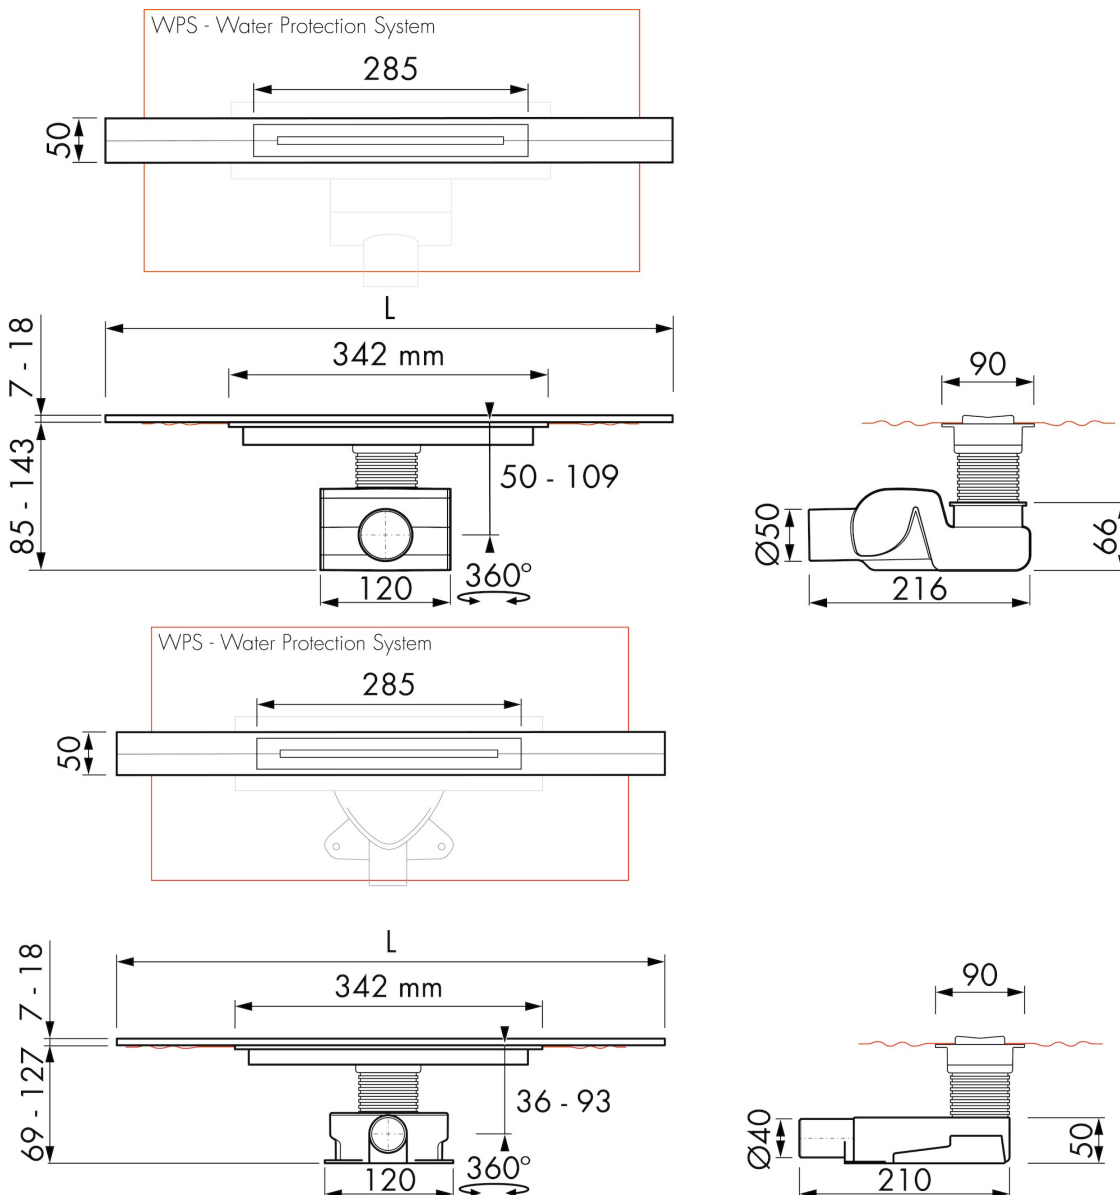

Page 1 / 3

ALGEMEEN

Serie	R-line
Naam	R-line Geborsteld Waterslot 28/50 mm
Model	Douchegoot
Lengte (mm)	700, 800, 900, 1000, 1200
Product type	Compleet
Toepassing	Renovatie, Nieuwbouw
Certificaten	EN 1253, DIN 18534

AFVOER

Max. afvoercapaciteit ingang douche (l/min)	28 (28 mm) / 33 (50 mm)
Max afvoercapaciteit achterzijde douche (l/min)	N.A.
Max. afvoercapaciteit (l/min)	28 (28 mm) / 33 (50 mm)

INBOUWDEEL

Voorgemonteerd waterdicht doek (WPS)	Inclusief
Sifon eigenschappen	Reinigbaar sifon, Draaibaar en verstelbaar sifonhuis, Inkortbaar sifonhuis
Hoogte waterslot (mm)	28 / 50
Aansluiting	Zijuitloop (onderuitloop separaat bestelbaar)
Materiaal sifon	Polypropyleen (PP)

DESIGN

Rooster afwerking	Geborsteld roestvrij staal
Rooster patroon	Slot
Rooster breedte (mm)	33
Rooster tegeldikte (mm)	N.A.
Verstelbaar rooster	Nee
Frame type	TAF (Tile Adjustable Frame)
TAF frame materiaal	Roestvrij staal (304)
Frame afwerking	Geborsteld roestvrij staal (304)
Frame breedte (mm)	50
Rolstoel toegankelijk	Ja
Verlengset beschikbaar	N.A.

ARTIKEL NUMMER

700 mm	R-LINE-700		
800 mm	R-LINE-800		
900 mm	R-LINE-900		
1000 mm	R-LINE-1000		
1200 mm	R-LINE-1200		

TECHNISCHE TEKENINGEN

Fabrikant

Easy Sanitary Solutions
 Nijverheidsstraat 60 | 7575 BK Oldenzaal | Nederland
 T. +31 (0) 541 – 200 800 | F. +31 (0) 541 – 200 899
 info@esspost.com | www.easydrain.nl