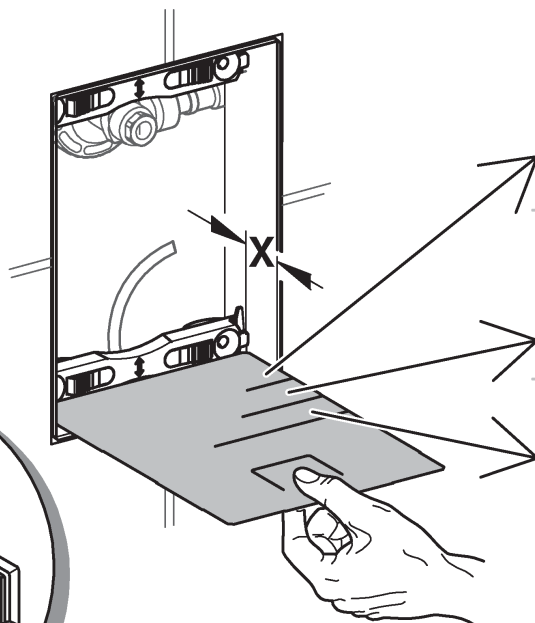

RUS

Pure Freude an Wasser

GROHE
WAVES

D

+49 571 3989 333
helpline@grohe.de

A

+43 1 68060
info-at@grohe.com

AUS