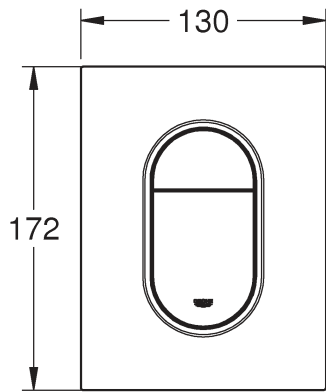

RUS

Pure Freude an Wasser

GROHE
WAVES

D

+49 571 3989 333
helpline@grohe.de

A

+43 1 68060
info-at@grohe.com

AUS