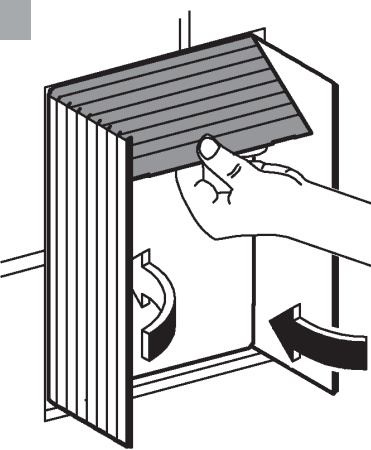

RUS

Pure Freude an Wasser

GROHE
WAVES

D

+49 571 3989 333
helpline@grohe.de

A

+43 1 68060
info-at@grohe.com

AUS