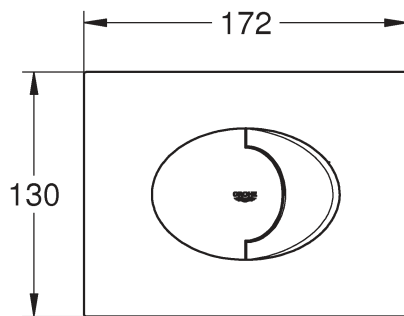

RUS

Pure Freude an Wasser

GROHE
WAVES

D

+49 571 3989 333
helpline@grohe.de

A

+43 1 68060
info-at@grohe.com

AUS