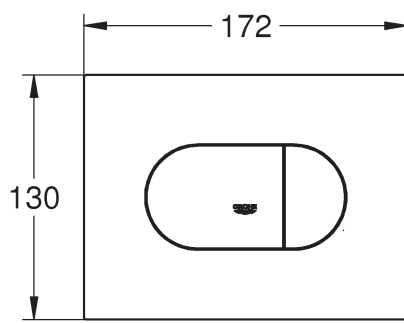

RUS

Pure Freude an Wasser

GROHE
WAVES

D

+49 571 3989 333
helpline@grohe.de

A

+43 1 68060
info-at@grohe.com

AUS