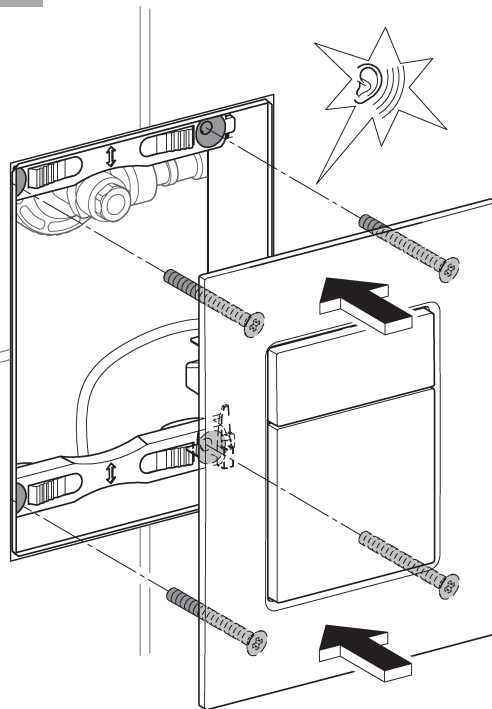

RUS

Pure Freude an Wasser

GROHE
WAVES

D

+49 571 3989 333
helpline@grohe.de

A

+43 1 68060
info-at@grohe.com

AUS