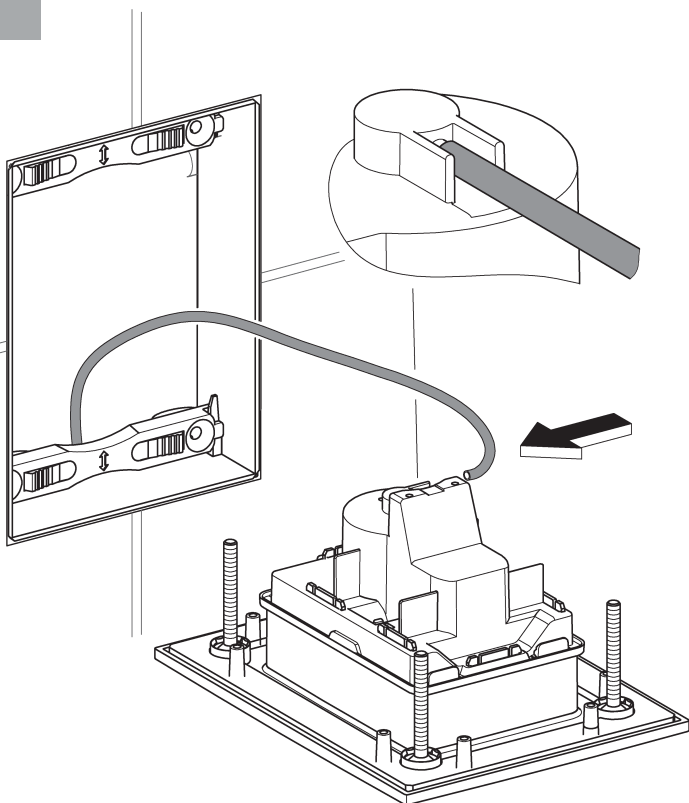

RUS

Pure Freude an Wasser

GROHE
WAVES

D

+49 571 3989 333
helpline@grohe.de

A

+43 1 68060
info-at@grohe.com

AUS