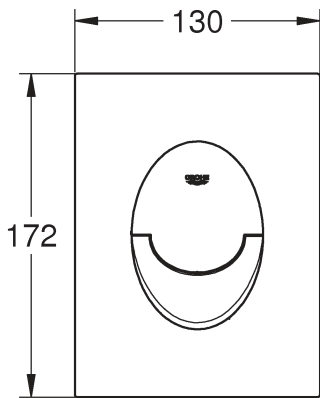

RUS

Pure Freude an Wasser

GROHE
WAVES

D

+49 571 3989 333
helpline@grohe.de

A

+43 1 68060
info-at@grohe.com

AUS