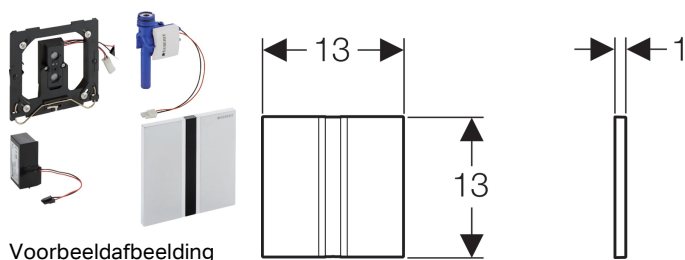

## Geberit urinoirstuursysteem met elektronische spoelactivering, netvoeding, afdekplaat type 50

### Gebruiksdoelen

- Voor automatische spoelactivering van urinoirs
- Voor Geberit installatie-elementen voor urinoir met frontbediening
- Voor inbouw in ruwbouwsets voor Geberit urinoirstuursystemen (vanaf bouwjaar 2009)

### Eigenschappen

- Afdekplaat met beveiligingsbalk
- Veilige IR-ruimtelijke detectie
- Infrarood sensor zelf instellend
- Infrarood gebruikersherkenning met achtergrondverberging
- Waterbesparende hybridemodus instelbaar
- Spoeltijd instelbaar
- Spoeltijd handmatig instelbaar
- Interval spoeling instelbaar
- Dynamische spoeltijdaanpassing
- Voorspoeling instelbaar
- Op werking met dekselurinoir omschakelbaar
- Stroomvoorziening via netaansluiting
- Na netaansluiting bedrijfsklaar
- Voedingsapparaat met LED-indicatie
- Stroomuitvalbesturing
- Ventielsluitfunctie bij stroomuitval
- Eén spoeling na het activeren van de stroomtoevoer
- Functies met Geberit Service Handy instelbaar en opvraagbaar
- Spoelactivering via Geberit HyTronic Clean Handy deactiveerbaar
- Spoelvolumen kan d.m.v. de regelschroef van de ruwbouwset tot 0,5 l per spoeling worden gereduceerd
- Kraangroep II conform DIN 4109