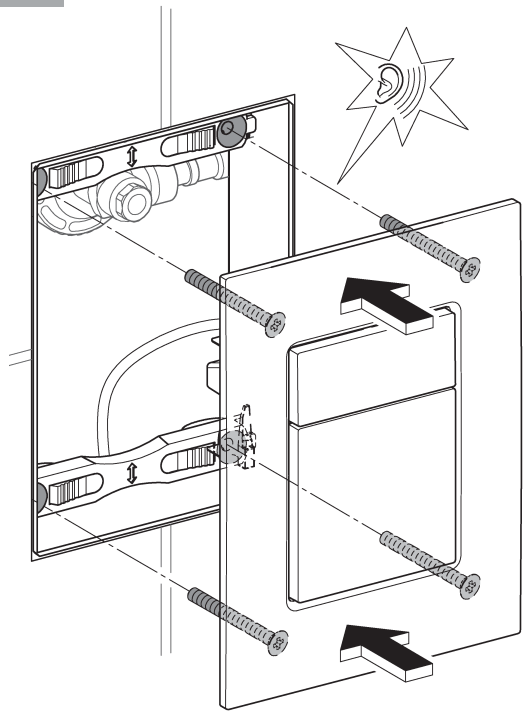

RUS

Pure Freude an Wasser

GROHE
WAVES

D

+49 571 3989 333
helpline@grohe.de

A

+43 1 68060
info-at@grohe.com

AUS