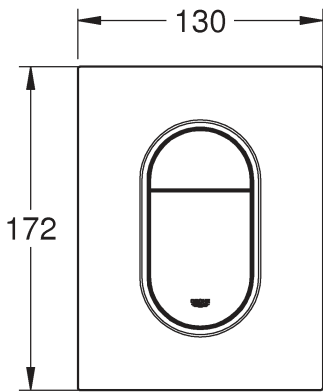

RUS

Pure Freude an Wasser

GROHE
WAVES

D

+49 571 3989 333
helpline@grohe.de

A

+43 1 68060
info-at@grohe.com

AUS