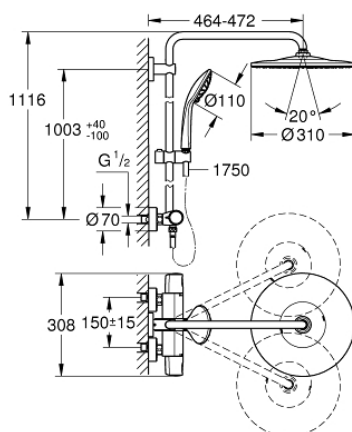

26 723 000 EUPHORIA DOUCHESYSTEEM DOUCHESYSTEEM MET THERMOSTAATKRAAN

PRODUCTOMSCHRIJVING

• bestaat uit:

- horizontaal draaibare 450 mm douchearm
- thermostaatkraan met Aquadimmerfunctie
- functie voor wisseling tussen hoofd- en handdouche
- hoofddouche Rainshower Mono 310 (26 562)
- straalsoort:
- GROHE PureRain
- met kogelgewricht
- draaihoek $\pm 15^\circ$
- handdouche Euphoria 110 Massage (27 239 000)
- in hoogte verstelbaar middels glij-element
- doucheslang Silverflex 1750 mm (28 388 000)

• GROHE TurboStat thermostaat kardoos

• GROHE SafeStop bij 38°C

• GROHE SafeStop Plus optionele temperatuurbegrenzer bij 43°C inbegrepen

• GROHE CoolTouch

• GROHE MetalGrip ergonomisch gevormde metalen grepen

• GROHE DreamSpray voor een optimaal straalbeeld

• GROHE SprayDimmer traploze aanpassing van de waterstraal

• GROHE EcoJoy 9,5 l/min. doorstroombegrenzer

• GROHE FastFixation verstelbare afstand van de glijstangbevestiging voor montage in bestaande oorgaten

• Inner WaterGuide voor een langere levensduur

• SpeedClean anti-kalk systeem

• TwistFree voorkomt het meedraaien van de slang

• geschikt voor warmwatertoestellen met minimale capaciteit 18kW/h

• functioneert al bij een minimale doorstroming

van 7L gemengd water per minuut

• optionele upgrade: GROHE EasyReach tray (26 362)

• Professionele variant