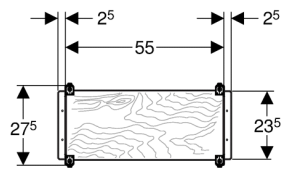

Geberit Duofix montageplaat universeel, inbouw

Toepassing

- Voor droogbouw
- Voor inbouw in ruimtehogeg Geberit Duofix systeemwanden
- Voor montage van inbouwkransen en -ventilatoren, hygiënespoelingen en andere inbouwapparaten

Eigenschappen

- Montageplaat van multiplex, watervast verlijmd
- Montageplaat in diepte verstelbaar

Leveringsomvang

- 8 montagehoeken
- Bevestigingsmateriaal

Artikel

Art. nr.

111.788.00.1