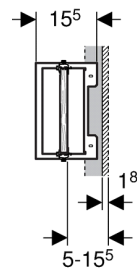

**Geberit Duofix montageplaat universeel, inbouw**

---

**Toepassing**

- Voor droogbouw
- Voor inbouw in ruimtehogeg Geberit Duofix systeemwanden
- Voor montage van inbouwkransen en -ventilatoren, hygiënespoelingen en andere inbouwapparaten

**Eigenschappen**

- Montageplaat van multiplex, watervast verlijmd
- Montageplaat in diepte verstelbaar

**Leveringsomvang**

- 8 montagehoeken
- Bevestigingsmateriaal

**Artikel****Art. nr.****111.788.00.1**