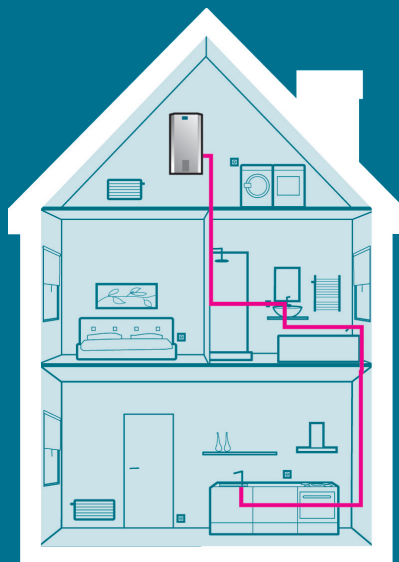

REDENEN OM EEN CLOSE-IN®

KEUKENBOILER AAN TE SCHAFFEN:

- Direct warm water, zonder wachttijd
- Geldbesparing op water en energie
- Ongestoord douchen (uw cv-ketel levert nu immers alleen warm water voor de badkamer)

EXTRA VOORDELEN VAN DE CLOSE-IN® KEUKENBOILER:

- Eenvoudig te installeren (direct bij de kraan)
- Onderhoudsvrij
- Duurzame koperen ketel met 5 jaar garantie
- Compact van formaat, geen ruimteverlies

COMFORT! NOOIT MEER WACHTEN OP WARM WATER EN ONGESTOORD DOUCHEN

68% van de Nederlandse huishoudens geeft te kennen dat zij zich ergeren aan de lange wachttijden op warm water in de keuken. Begrijpelijk, want wanneer je warm water nodig hebt, wil je er natuurlijk wel meteen over beschikken. Een keukenboiler van Daalderop is de perfecte oplossing. Bijkomend voordeel is dat tegelijk warm water gebruiken in de badkamer en in de keuken met een Close-in® geen enkel probleem is. Nooit meer een koude douche als de kraan in de keuken opgedraaid wordt.

BESPARING WATER, GELD EN ENERGIE

Een gemiddeld Nederlands gezin draait tientallen keren per dag de warmwaterkraan open in de keuken. Als de combiketel zich ver van de keuken bevindt, dan kan de wachttijd voor warm water al gauw oplopen tot meer dan een minuut. Het water uit de leidingen (gemiddeld 3 liter) koelt na iedere tapping af. De volgende keer dat u warm water gebruikt, verdwijnt dit afgekoelde water weer ongebruikt door de gootsteen. Zonder gebruik te maken van een keukenboiler betekent dat een flinke verspilling van water en energie, wat al gauw kan oplopen tot € 175,- per jaar. De compacte keukenboilers van Daalderop leveren u dus meer dan alleen warm water. Zij leveren ook een besparing op van water, tijd, energie en geld!