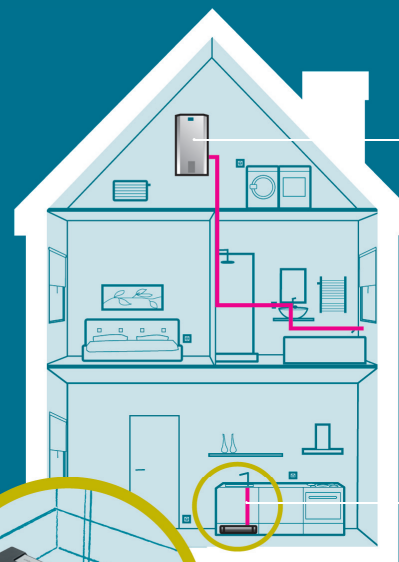

De combiketel levert het warme water voor de badkamer

Leidinglengte slechts 0,5 m.