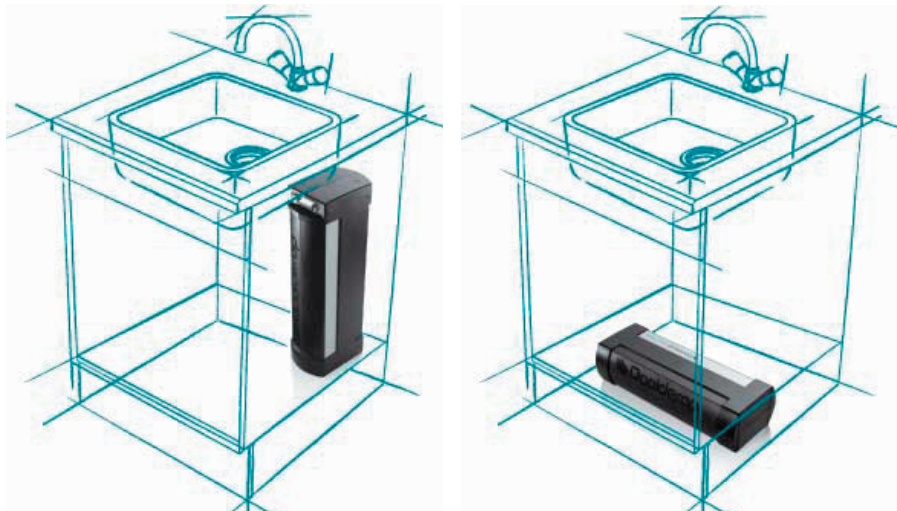

Leidinglengte (gem. 12 m.) zorgt ervoor dat u op uw warme water moet wachten en zodoende energie en water verspilt.

De combiketel levert het warme water voor de badkamer

Leidinglengte slechts 0,5 m.

Close-in® Compact

PAST IN IEDERE KEUKEN

Een keukenboiler wordt meestal in een keukenkastje geplaatst, waar het ruimte inneemt die vaak toch al spaarzaam is. De keukenboilers van Daalderop zijn daarom extra compact vormgegeven en hebben nog geen half keukenkastje nodig. De Close-in® Compact is de overtreffende trap in ruimtebesparing. Deze keukenboiler past namelijk achter de plint onder de keukenkast!

EENVOUDIG TE INSTALLEREN EN ONDERHOUDSVRIJ

Installatie van een Daalderop keukenboiler gaat niet gepaard met een 'verbouwing' van uw keuken. De verschillende plaatsingsmogelijkheden bieden altijd een geschikte oplossing voor elke situatie. Na de installatie heeft u geen omkijken meer naar de Close-in® keukenboiler, enkel plezier! Daalderop heeft in haar assortiment tevens de handige CombiSwitch, waarmee u uw Close-in® boiler kunt installeren zonder dat u uw stoppenkast hoeft uit te breiden.