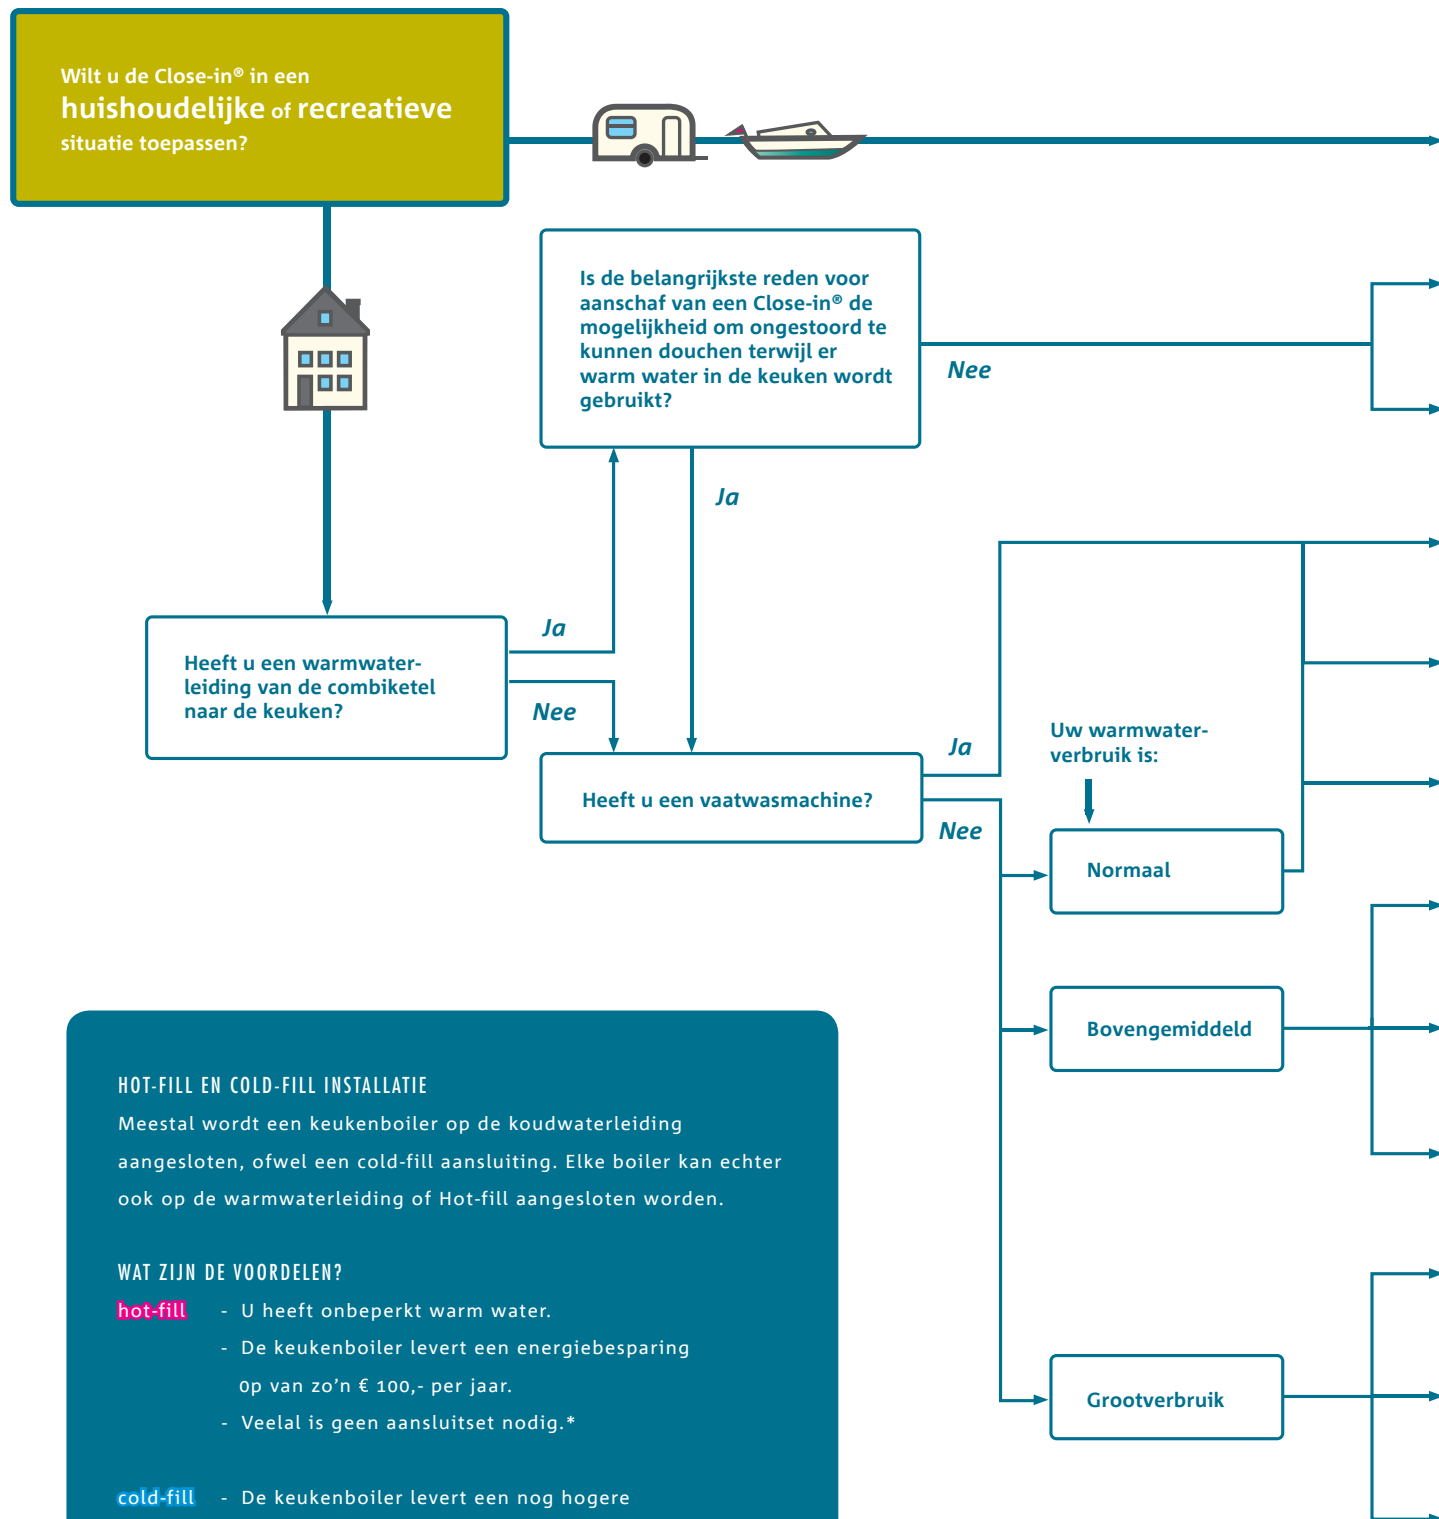

KEUZEWIJZER

Vindt u het moeilijk een keuze te maken tussen de keukenboilers van Daalderop?

Daalderop helpt u graag met onderstaande keuzewijzer.

HOT-FILL EN COLD-FILL INSTALLATIE

Meestal wordt een keukenboiler op de koudwaterleiding aangesloten, ofwel een cold-fill aansluiting. Elke boiler kan echter ook op de warmwaterleiding of Hot-fill aangesloten worden.

WAT ZIJN DE VOORDELEN?

1. **hot-fill**
2. U heeft onbeperkt warm water.
   - De keukenboiler levert een energiebesparing op van zo'n € 100,- per jaar.
   - Veelal is geen aansluitset nodig.*

1. **cold-fill**
2. De keukenboiler levert een nog hogere energiebesparing van gemiddeld € 175,- per jaar.
   - Ongestoord douchen.

* Raadpleeg VEWIN-werkbladen en lokale regelgeving