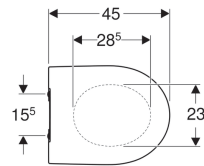

Geberit iCon wc-zitting, smal design

Voorbeeldafbeelding

Eigenschappen

- Slank design
- Wc-deksel overlappend

- Antibacterieel

Technische gegevens

Materiaal | Duroplast

Art. nr.	Kleur / oppervlak	Snelspanner-scharnieren	Softclose	Bevestiging	Scharniermateriaal
574950000	Wit	Nee	Ja	Van boven	Messing verchroomd
500.835.01.1	Wit	Ja	Ja	Van boven	Messing verchroomd