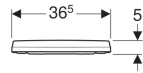

Geberit iCon wc-zitting, smal design

Voorbeeldafbeelding

Eigenschappen

- Slank design
- Wc-deksel overlappend

- Antibacterieel

Technische gegevens

Materiaal | Duroplast

Art. nr.	Kleur / oppervlak	Snelspanner-scharnieren	Softclose	Bevestiging	Scharniermateriaal
574950000	Wit	Nee	Ja	Van boven	Messing verchroomd
500.835.01.1	Wit	Ja	Ja	Van boven	Messing verchroomd