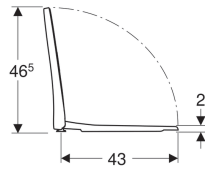

Geberit iCon wc-zitting, smal design

Voorbeeldafbeelding

Eigenschappen

- Slank design
- Wc-deksel overlappend

- Antibacterieel

Technische gegevens

Materiaal | Duroplast

Art. nr.	Kleur / oppervlak	Snelspanner-scharnieren	Softclose	Bevestiging	Scharniermateriaal
574950000	Wit	Nee	Ja	Van boven	Messing verchroomd
500.835.01.1	Wit	Ja	Ja	Van boven	Messing verchroomd