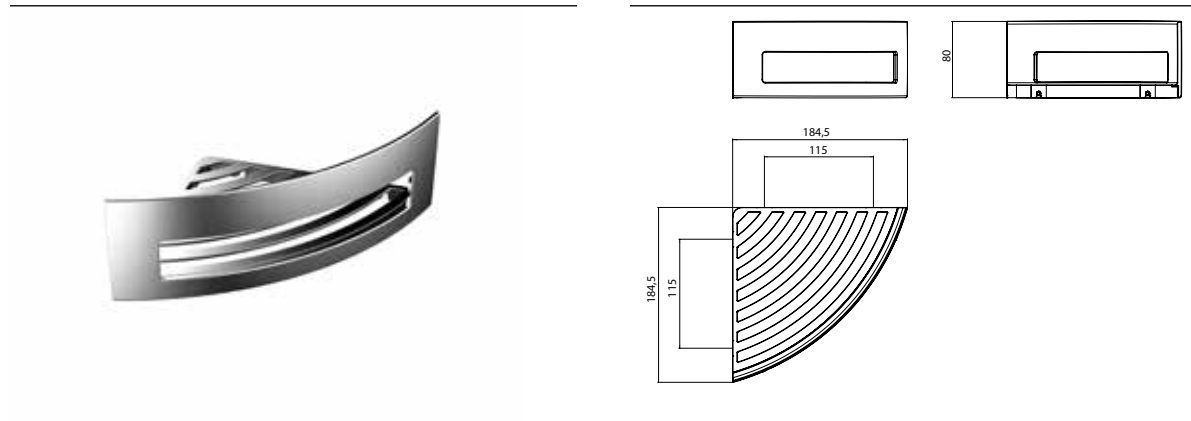

Hoekkorf met verdekte bevestiging, hoekmaat 185 mm chromo

Art.-nr.3545 001 21