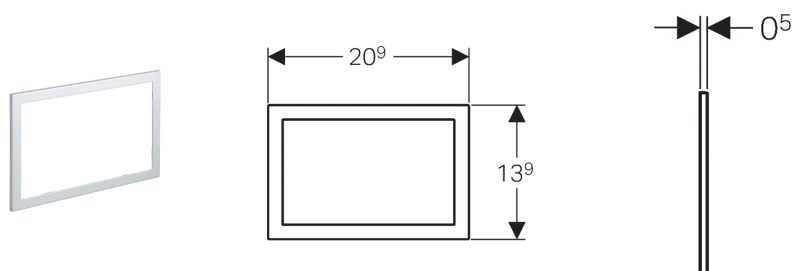

**Afdekframe, voor Geberit bedieningsplaat Omega60**

---

**Toepassing**

- Voor Geberit bedieningsplaten Omega60
- Voor het afdekken van ongelijke tegelranden

**Technische gegevens**

Materiaal

Spuitgietzink

---

**Artikel**

Art. nr.	Oppervlak	Oppervlaktelaag
115.086.21.1	Glansverchromd	Zonder
115.086.GH.1	Geborsteld chrom	Easy-to-clean