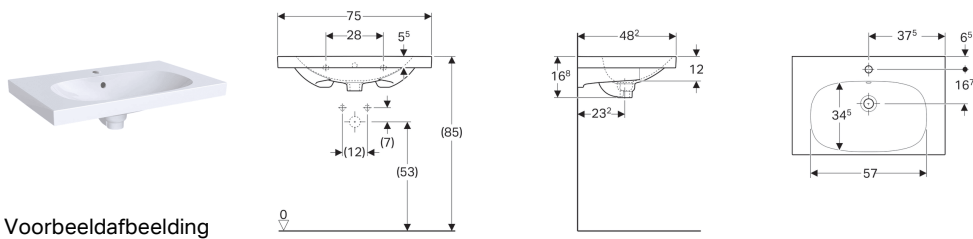

Geberit Acanto wastafel met aflegvlak

Eigenschappen

- Geschikt voor onderbouw
- Met aflegvlak

Technische gegevens

Materiaal

Fijn brandklei

Art. nr.	Kleur / oppervlak	Kraangat	Overloop	B	Breedte onderkast	H	T
500.622.01.2	Wit	Gecentreerd	Zichtbaar	75 cm	74 cm	16.8 cm	48.2 cm
500.622.01.8	Wit / KeraTect	Gecentreerd	Zichtbaar	75 cm	74 cm	16.8 cm	48.2 cm