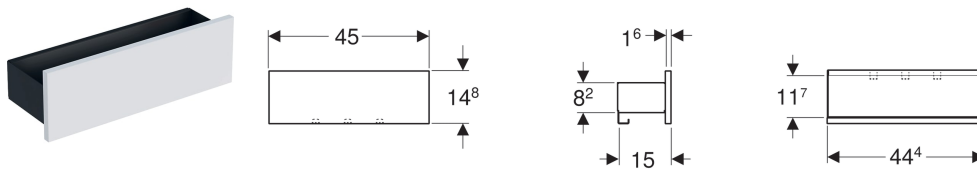

Geberit Smyle Square plachet

Voorbeeldafbeelding

Eigenschappen

- Wandhangend
- Met drie handdoekhaken
- Vochtbestendig
- Voorgemonteerd geleverd

Technische gegevens

Materiaal | Sterk verdichte 3-laagse houtspaanplaat

Leveringsomvang

- Bevestigingsmateriaal

Art. nr.	Kleur / oppervlak	B	H	T
500.362.00.1	Corpus: lava / poedercoating mat Front: wit / hoogglans gelakt	45 cm	14.8 cm	15 cm
500.362.JK.1	Corpus: lava / poedercoating mat Front: lava / gelakt mat	45 cm	14.8 cm	15 cm
500.362.JL.1	Corpus: lava / poedercoating mat Front: zandgrijs / hoogglans gelakt	45 cm	14.8 cm	15 cm
500.362.JR.1	Corpus: lava / poedercoating mat Front: noten hickory / melamine houtstructuur	45 cm	14.8 cm	15 cm