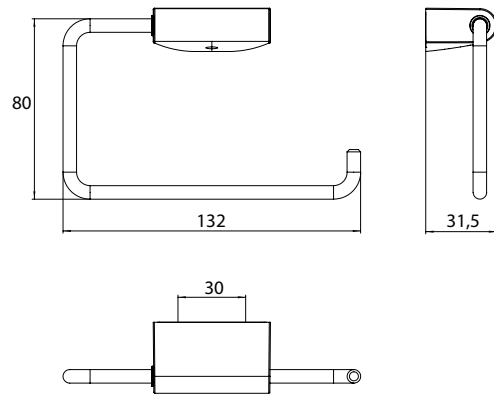

### Reserverolhouder chromom

**Art.nr.2705 001 00**

beweegbaar