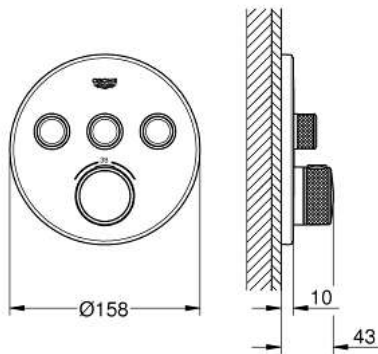

29 121 DL0 Thermostatische mengkraan met omstelling

https://www.grohe.nl/nl_nl/thermostatische-mengkraan-met-omstelling-29121DL0.html

- alleen te gebruiken met
- GROHE Rapido SmartBox 35 600 000
- metalen rozet met **GROHE QuickFix** (bedekte bevestiging), gedurende installatie 6° verstelbaar
- **GROHE StarLight** afwerking
- SmartControl druk voor aan-uit, draai voor aanpassen volume
- verwisselbare symbolen
- **GROHE TurboStat** thermostaat cartouche
- **GROHE SafeStop** bij 38°C
- **GROHE SafeStop Plus** optionele temperatuurbegrenzer bij 43°C of 46°C inbegrepen
- geïntegreerde terugslagklep en filters
- meerdere uitgangen tegelijkertijd mogelijk
- **Let op: zonder inbouwdeel**
- doorstroming:
 - uitgang A = 23 l/min
 - uitgang B = 27 l/min
 - uitgang C = 23 l/min
 - uitgang A + B = 33 l/min
 - uitgang A + B + C = 36 l/min