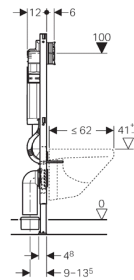

Geberit Duofix element voor wand-wc, 112 cm, met Sigma inbouwreservoir 12 cm

Toepassing

- Voor droogbouw
- Voor inbouw in deelhoge of ruimtehoge voorzetwandinstallaties
- Voor inbouw in ruimtehoge installatiewanden
- Voor inbouw in deelhoge of ruimtehoge Geberit Duofix systeemwanden
- Voor wand-wc's met aansluitmaten conform EN 33:2011
- Voor wand-wc's tot 62 cm lang
- Voor 1-toets, 2-toets of spoel-stop spoeling
- Voor vloeropbouw 0–20 cm

Eigenschappen

- Zelfdragend frame met poedercoating
- Frame met boorgaten $\varnothing 9$ mm voor bevestigen in de houtskeletbouw
- Frame voorbereid voor ondersteuning bij wc-keramiek met klein contactoppervlak
- Steunpoten verzinkt, verstelbaar 0–20 cm
- Zelf remmende steunpoten
- Vloerbevestigingsconsole draaibaar, diepte passend aan de inbouw in U-profielen UW 50 en UW 75 en Geberit Duofix systeemprofielen
- Montagehoek voor zijdelingse bevestiging aan CW-profiel
- Aansluitbocht in verschillende dieptesposities zonder gereedschap monteerbaar, verstelbereik 45 mm
- Bevestiging aansluitbocht geluidsgeïsoleerd
- Inbouwreservoir met frontbediening, geïsoleerd tegen condensatie
- Bij fabrieksinstelling direct naspoelen mogelijk
- Montage- en onderhoudswerkzaamheden aan het inbouwreservoir zonder gereedschap
- Wataansluiting achter of boven in het midden
- Sparingkoker beschermt tegen vochtigheid en vuil
- Sparingkoker inkortbaar
- Uitgerust met mantelbuis voor toevoerleiding voor de aansluiting van Geberit AquaClean douchewc's

Leveringsomvang

- Wataansluiting R 1/2, geschikt voor MeplaFix, met geïntegreerde hoekstopkraan en handwiel
- Sparingkoker
- 2 montagehoeken
- 2 beschermstoppen
- Aansluitset voor wc, $\varnothing 90$ mm
- Aansluitbocht 90° van PE-HD, $\varnothing 90$ mm
- Overgangsmof van PE-HD, $\varnothing 90 / 110$ mm
- 2 draadstangen M12
- Bevestigingsmateriaal