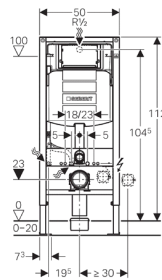

Geberit Duofix element voor wand-wc, 112 cm, met Sigma inbouwreservoir 12 cm

Toepassing

- Voor droogbouw
- Voor inbouw in deelhoge of ruimtehoge voorzetwandinstallaties
- Voor inbouw in ruimtehoge installatiewanden
- Voor inbouw in deelhoge of ruimtehoge Geberit Duofix systeemwanden
- Voor wand-wc's met aansluitmaten conform EN 33:2011
- Voor wand-wc's tot 62 cm lang
- Voor 1-toets, 2-toets of spoel-stop spoeling
- Voor vloeropbouw 0–20 cm

Eigenschappen

- Zelfdragend frame met poedercoating
- Frame met boorgaten $\varnothing 9$ mm voor bevestigen in de houtskeletbouw
- Frame voorbereid voor ondersteuning bij wc-keramiek met klein contactoppervlak
- Steunpoten verzinkt, verstelbaar 0–20 cm
- Zelf remmende steunpoten
- Vloerbevestigingsconsole draaibaar, diepte passend aan de inbouw in U-profielen UW 50 en UW 75 en Geberit Duofix systeemprofielen
- Montagehoek voor zijdelingse bevestiging aan CW-profiel
- Aansluitbocht in verschillende dieptesposities zonder gereedschap monteerbaar, verstelbereik 45 mm
- Bevestiging aansluitbocht geluidsgeïsoleerd
- Inbouwreservoir met frontbediening, geïsoleerd tegen condensatie
- Bij fabrieksinstelling direct naspoelen mogelijk
- Montage- en onderhoudswerkzaamheden aan het inbouwreservoir zonder gereedschap
- Wataansluiting achter of boven in het midden
- Sparingkoker beschermt tegen vochtigheid en vuil
- Sparingkoker inkortbaar
- Uitgerust met mantelbuis voor toevoerleiding voor de aansluiting van Geberit AquaClean douchewc's

Technische gegevens

| | |
|-------------------------------------|-----------------|
| Stromingsdruk | 0,1-10 bar |
| Maximale watertemperatuur | 25 °C |
| Fabrieksinstelling spoelhoeveelheid | 6 en 3 l |
| Instelbereik grote spoeling | 4,5 / 6 / 7,5 l |
| Instelbereik kleine spoeling | 3-4 l |