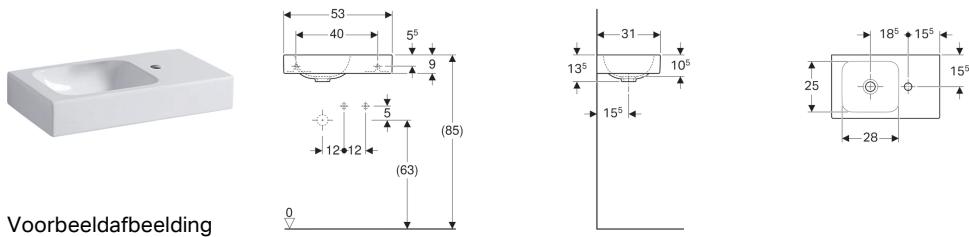

## Geberit iCon fontein met aflegvlak

Voorbeeldafbeelding

- Met aflegvlak

### Eigenschappen

- Geschikt voor onderbouw
- Asymmetrisch

### Technische gegevens

Materiaal | Fijn brandklei

Art. nr.	Kleur / oppervlak	Kraangat	Overloop	Steunoppervlak	B	H	T
124053000	Wit	Rechts	Zonder	Rechts	53 cm	13.5 cm	31 cm
124053600	Wit / KeraTect	Rechts	Zonder	Rechts	53 cm	13.5 cm	31 cm
124153000	Wit	Links	Zonder	Links	53 cm	13.5 cm	31 cm
124153600	Wit / KeraTect	Links	Zonder	Links	53 cm	13.5 cm	31 cm