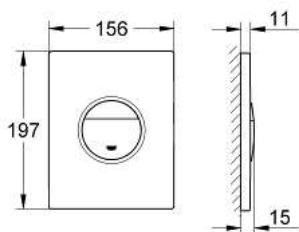

### PRODUCTOMSCHRIJVING

- voor Dual flush of Start-Stop bediening
- voor pneumatische bodemventiel AV1
- verticale en horizontale montage
- 156 x 197 mm
- van ABS
- **GROHE EcoJoy** technologie voor minder water en een perfecte straal