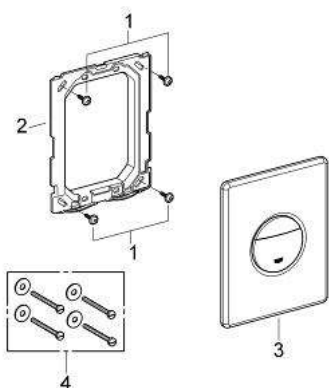

38 965 000 **BEDIENINGSPLAAT**

ONDERDELEN

- 1: Borgschroef (Bestel-nr 6636200M)
- 2: Montageframe (Bestel-nr 43207000)
- 3: afdekplaat met drukknop (Bestel-nr 42375000)
- 4: Bevestigingsset (Bestel-nr 4308500M)*

*Speciale accessoires