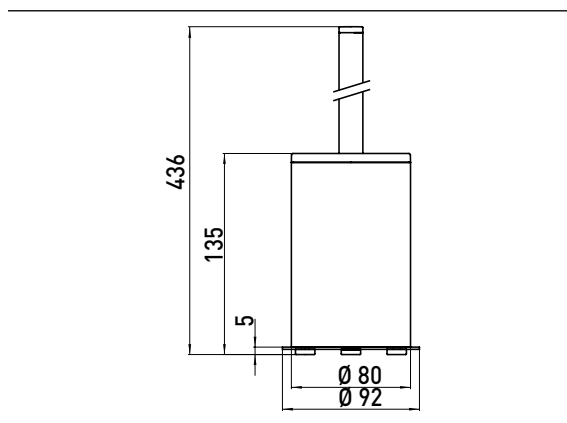

### Toiletborstelgarnituur chroom

**Art.nr.3515 001 01**

Stand model, metaal chroom