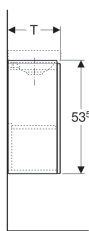

Geberit Acanto onderkast voor handwasbak, met één deur en sifon

Voorbeeldafbeelding

Eigenschappen

- Wandhangend
- Met een deur
- Push-to-open-mechanisme om te openen
- Scharnier zijde links of rechts
- Vochtbestendig
- Voorzijde van spaanplaat met glazen afdekking
- Voorgemonteerd geleverd

Technische gegevens

Materiaal | Sterk verdichte 3-laagse houtspaanplaat

Leveringsomvang

- Flessensifon met dompelbuis, ruimtebesparend model, \varnothing 32 mm
- Bevestigingsmateriaal

Art. nr.	Kleur / oppervlak	B	B1	Breedte wastafel	H	T	T1
500.607.01.2	Corpus: wit / hoogglans gelakt Deuren: wit / glas hoogglans	39.5 cm	36 cm	40 cm	53.5 cm	24.5 cm	23 cm
500.608.01.2	Corpus: wit / hoogglans gelakt Deuren: wit / glas hoogglans	44.5 cm	41 cm	45 cm	53.5 cm	37.5 cm	36 cm
500.607.JL.2	Corpus: zandgrijs / gelakt mat Deuren: zandgrijs / glas hoogglans	39.5 cm	36 cm	40 cm	53.5 cm	24.5 cm	23 cm
500.608.JL.2	Corpus: zandgrijs / gelakt mat Deuren: zandgrijs / glas hoogglans	44.5 cm	41 cm	45 cm	53.5 cm	37.5 cm	36 cm
500.607.JK.2	Corpus: lava / gelakt mat Deuren: lava / glas hoogglans	39.5 cm	36 cm	40 cm	53.5 cm	24.5 cm	23 cm
500.608.JK.2	Corpus: lava / gelakt mat Deuren: lava / glas hoogglans	44.5 cm	41 cm	45 cm	53.5 cm	37.5 cm	36 cm
500.608.16.1	Corpus: zwart / gelakt mat Deuren: zwart / glas hoogglans	44.5 cm	41 cm	45 cm	53.5 cm	37.5 cm	36 cm
500.607.16.1	Corpus: zwart / gelakt mat Deuren: zwart / glas hoogglans	39.5 cm	36 cm	40 cm	53.5 cm	24.5 cm	23 cm