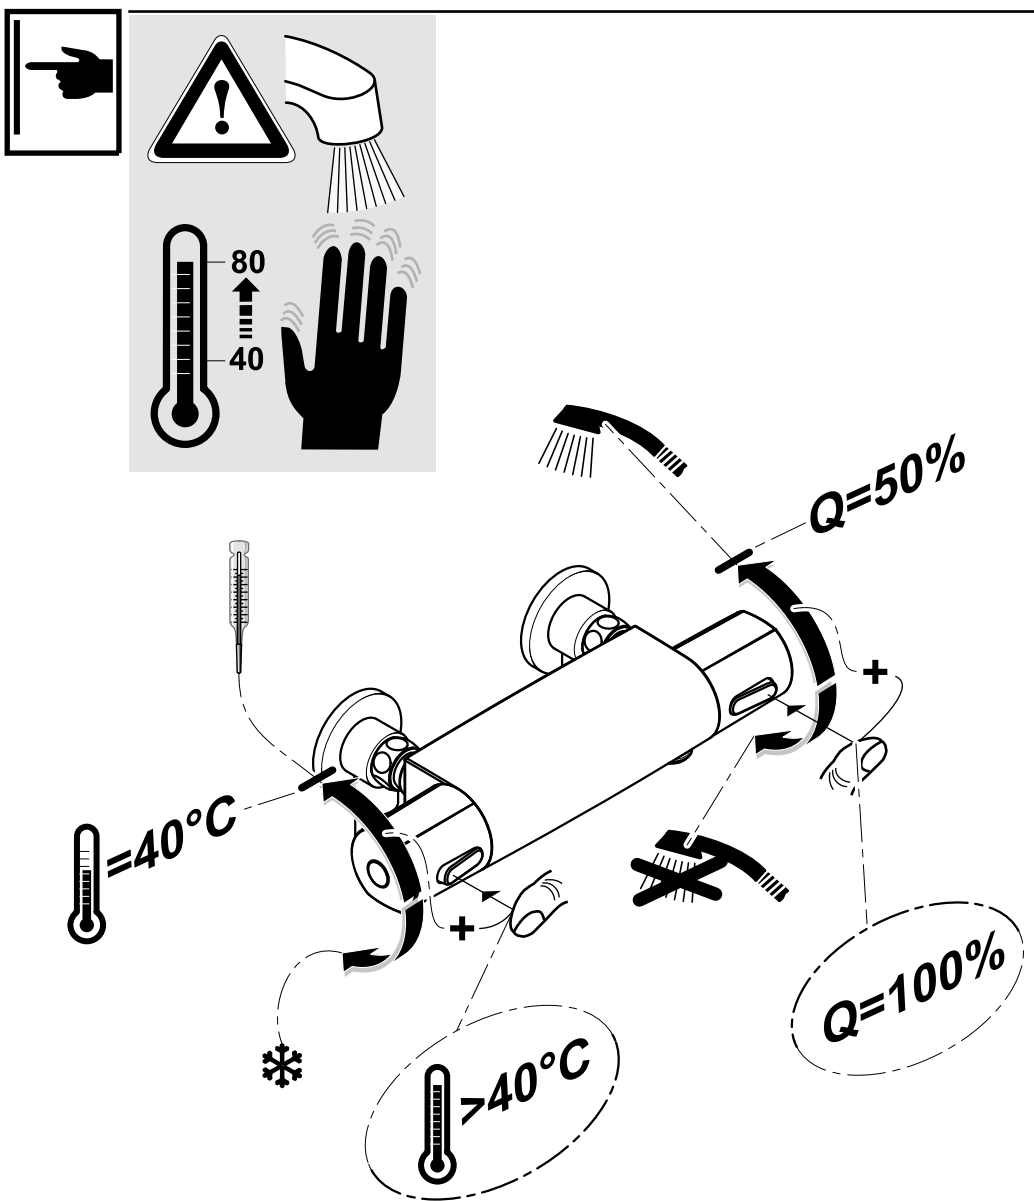

	P bar	0,5	MAX. 10		Q (3 bar)
	T °C	MAX. 80	65		l/min
			40		20,5