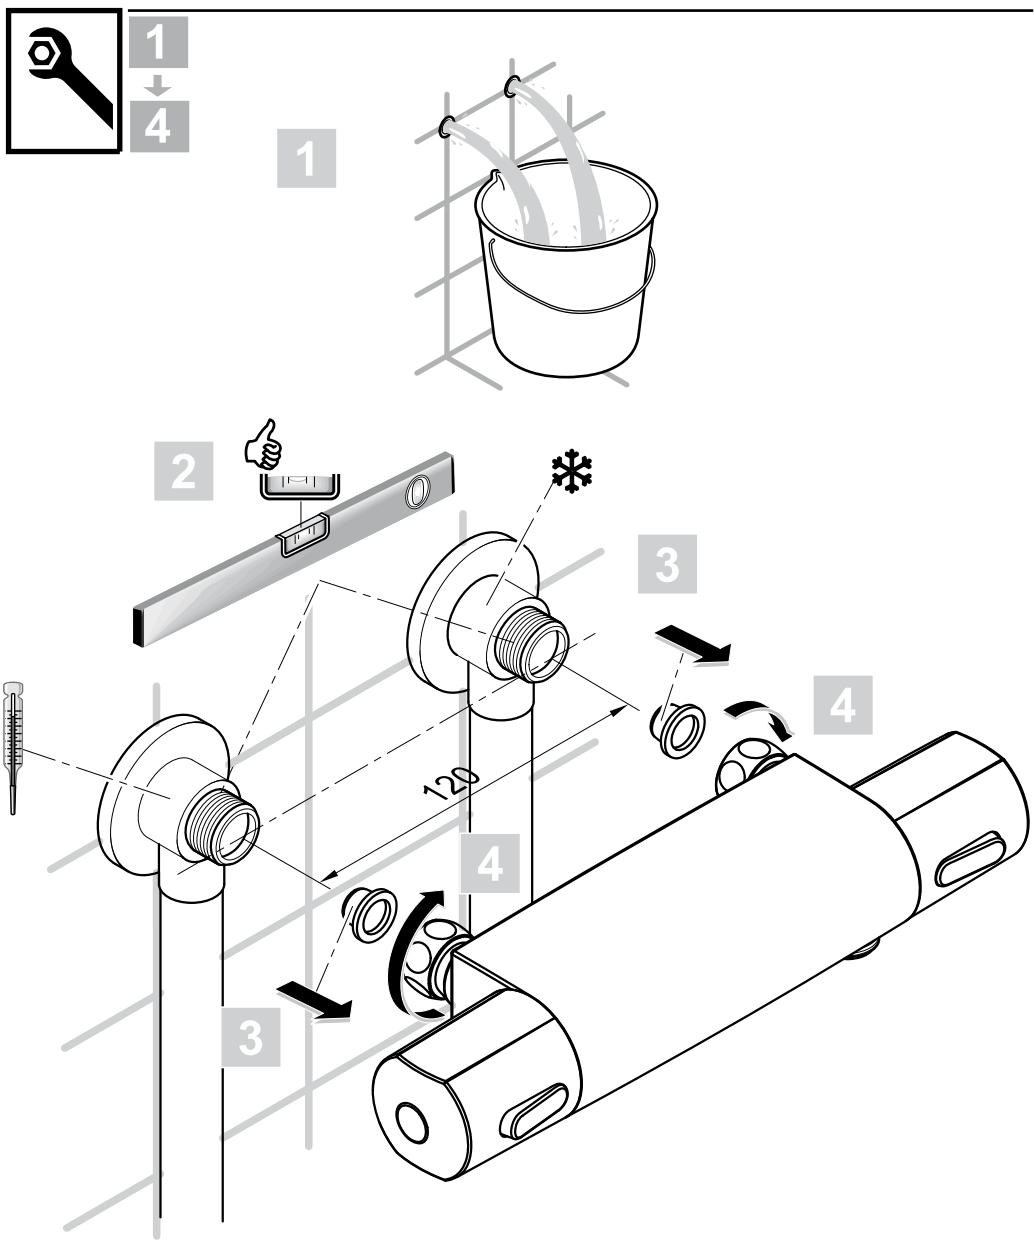

	P bar	0,5	MAX. 10		Q (3 bar)
	T °C	MAX. 80	65		l/min
			40		20,5