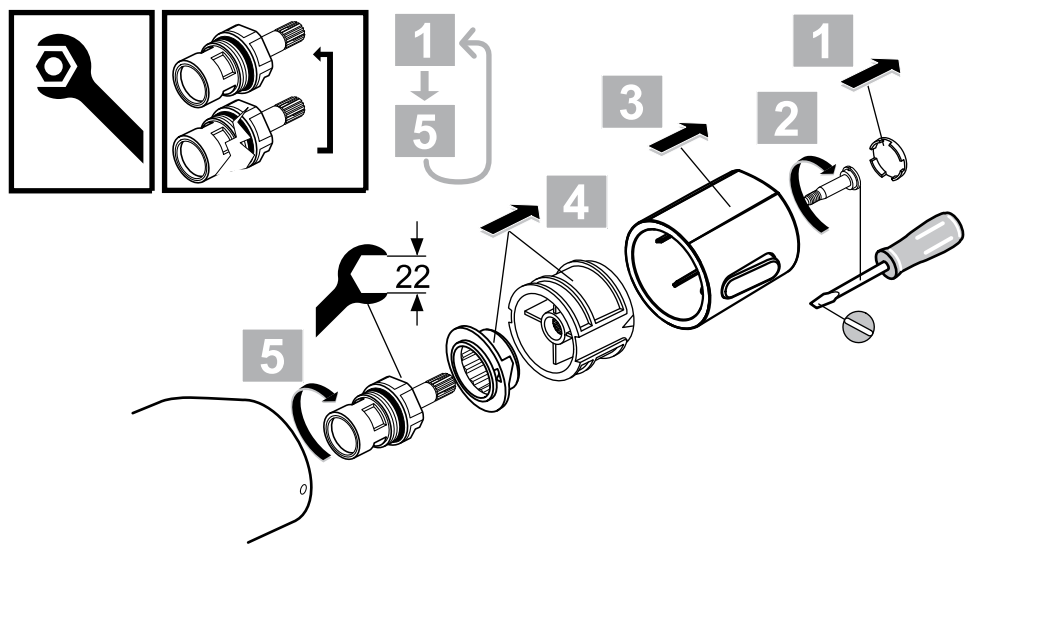

VENLO

NIMBUS THERM A 4502 ..

0408 / A 865 885
 (+ A 865 792)
 Made in EUROPE

Venlo Ideal Standard Group
 L.J. Costerstraat 30
 Postbus 7
 NL-5900 AA Venlo
 Nederland
 Tel.: +31 (0) 77 - 355 08 08
 Fax: +31 (0) 77 - 354 21 86
 Internet: <http://www.venlosanitair.nl>
 E-mail: venlosanitair@wxs.nl