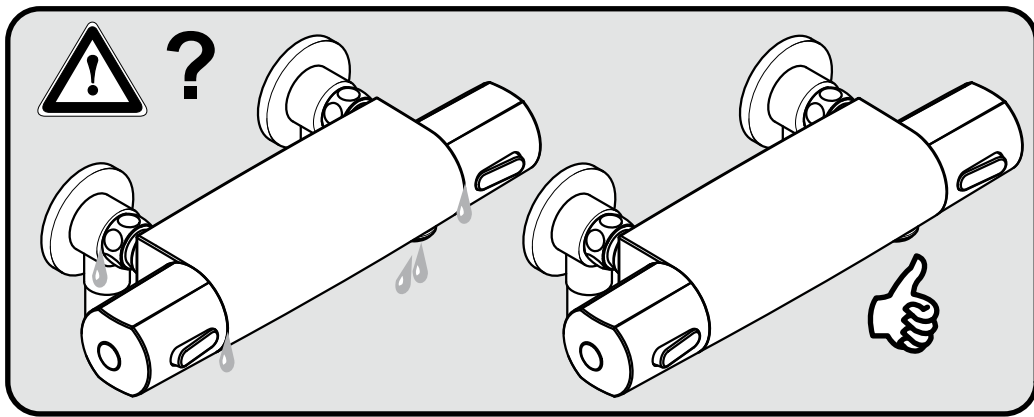

VENLO

NIMBUS THERM A 4502 ..

0408 / A 865 885
 (+ A 865 792)
 Made in EUROPE

Venlo Ideal Standard Group
 L.J. Costerstraat 30
 Postbus 7
 NL-5900 AA Venlo
 Nederland
 Tel.: +31 (0) 77 - 355 08 08
 Fax: +31 (0) 77 - 354 21 86
 Internet: <http://www.venlosanitair.nl>
 E-mail: venlosanitair@wxs.nl